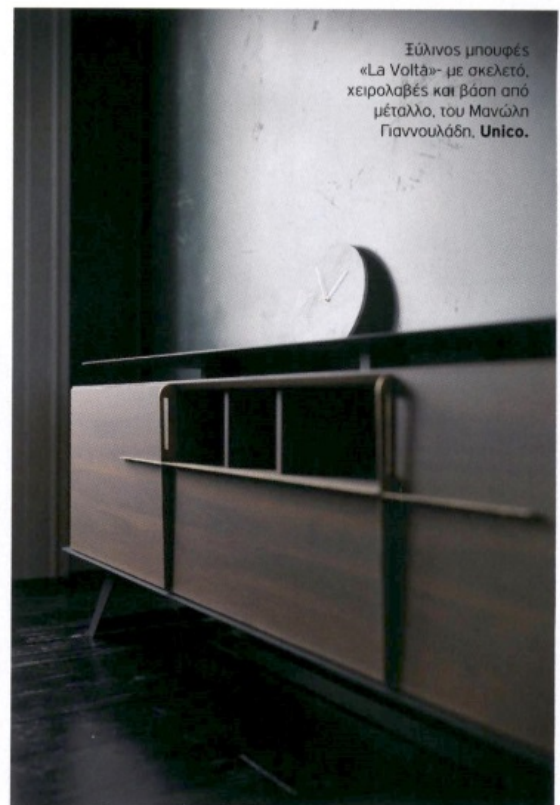

M&D
ΤΡΑΠΕΖΑΡΙΑ

Μεταλλικό κρεμάστο φωτιστικό «Key to Heaven», της εταιρείας Gallotti & Radice, **Interni**.

Μπουφές «Mustang» από ξύλο με επένδυση από κεραμικό, **Milano De**.

Τραπεζι «Slot» από ξύλο δρυός και καρυδιάς, του Giuseppe Vigano για την εταιρεία Bonaldo, **Freskos**.

Μπουφές «Morrison» από ξύλο και σε βαφή λάκας, με λεπτομέρειες από γυαλί, του Rodolfo Dordani για την εταιρεία Minotti, **Interni**.

Ξύλινος μπουφές «La Volta»- με σκελετό, χειρολαβές και βάση από μέταλλο, του Μανώλη Γιαννουλάδη, **Unico**.

Τραπεζι «Rozalia Marble» με μεταλλική βάση σε μαύρη ηλεκτροστατική βαφή και επιφάνεια από μάρμαρο, **Milano De**.