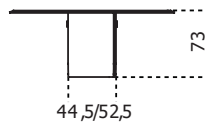

Cm (L x W x H)	Inches (L x W x H)
Ø150 x 73	Ø59¼ x 28¾
Ø180 x 73	Ø71 x 28¾
Lazy Susan	Lazy Susan
Ø70	Ø27¾
Ø100	Ø39½

Ø 150/180

Ø 150/180

Ø 150/180

Ø 70/100

Ø 70/100

Bisello nero
Black bevelled

"Total color"