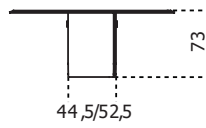

Manto

2020

Tavolo con piano in legno Noce "Colore" Frisé intarsiato a spina di pesce con bisello da 60mm in colore nero. Disponibile anche con piano intarsiato in Noce "Colore" Frisé o Acero Frisé grigio scuro con bisello da 60mm nella stessa finitura. Base curvata con bottone in ottone lucido. Disponibile versione "total color" con piano e base curvata in legno con bottone in metallo laccati lucido nei colori "Rosso Persia", "Grigio Londra", "Nero Giza", "Bianco Camargue", "Verde Provenza", "Blu Pacifico", "Bordeaux Etruria" o "Rosa Jaipur". Lazy Susan in appoggio, su richiesta, disponibile nella stessa finitura del piano.

Cm (L x W x H)	Inches (L x W x H)
Ø150 x 73	Ø59¼ x 28¾
Ø180 x 73	Ø71 x 28¾
Lazy Susan	Lazy Susan
Ø70	Ø27¾
Ø100	Ø39½

Bisello nero
Black bevelled

"Total color"

Lazy Susan

Lazy Susan
"total color"

Finiture

Metallo