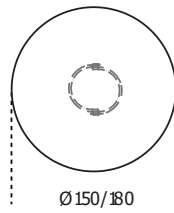

Manto

2020

Tavolo con piano in legno Noce "Colore" Frisé intarsiato a spina di pesce con bisello da 60mm in colore nero. Disponibile anche con piano intarsiato in Noce "Colore" Frisé o Acero Frisé grigio scuro con bisello da 60mm nella stessa finitura. Base curvata con bottone in ottone lucido. Disponibile versione "total color" con piano e base curvata in legno con bottone in metallo laccati lucido nei colori "Rosso Persia", "Grigio Londra", "Nero Giza", "Bianco Camargue", "Verde Provenza", "Blu Pacifico", "Bordeaux Etruria" o "Rosa Jaipur". Lazy Susan in appoggio, su richiesta, disponibile nella stessa finitura del piano.

Cm (L x W x H)	Inches (L x W x H)
Ø150 x 73	Ø59¼ x 28¾
Ø180 x 73	Ø71 x 28¾
Lazy Susan	Lazy Susan
Ø70	Ø27¾
Ø100	Ø39½

Bisello nero
Black bevelled

"Total color"

Lazy Susan

Lazy Susan
"total color"

Finiture

Metallo