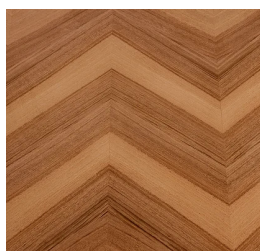

# Manto

Pietro Russo  
2020

Tavolo con piano in legno Noce "Colore" Frisé intarsiato a spina di pesce con bisello da 60mm in colore nero. Disponibile anche con piano intarsiato in Noce "Colore" Frisé o Acero Frisé grigio scuro con bisello da 60mm nella stessa finitura. Base curvata con bottone in ottone lucido. Disponibile versione "total color" con piano e base curvata in legno con bottone in metallo laccati lucido nei colori "Bianco Camargue", "Sabbia del Nilo", "Rosa Jaipur", "Rosso Persia", "Bordeaux Etruria", "Verde Provenza", "Blu Pacifico", "Grigio Londra", "Nero Giza". Lazy Susan in appoggio, su richiesta, disponibile nella stessa finitura del piano.

## Legno

Acero Frisé grigio scuro

"Bianco Camargue"  
laccato lucido

"Blu Pacifico" laccato  
lucido

"Bordeaux Etruria"  
laccato lucido

"Grigio Londra" laccato  
lucido

"Nero Giza" laccato  
lucido

Noce "Colore" Frisé

Noce "Colore" Frisé con  
bisello nero

"Rosa Jaipur" laccato  
lucido

"Rosso Persia" laccato  
lucido

"Sabbia del Nilo" laccato  
lucido

"Verde Provenza"  
laccato lucido