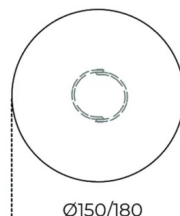

## Dimensioni / size

Cm (Ø x H)

150 x 73

180 x 73

70 x 0

100 x 0

## Dimensioni / size

Inches (Ø x H)

59¼ x 28¾

71 x 28¾

27¾ x 0

39½ x 0

**Bisello nero**  
Black bevelled

**"Total color"**