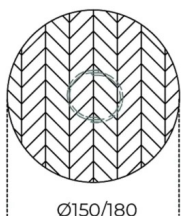

## Dimensioni / size

Cm (Ø x H)

150 x 73

180 x 73

70 x 0

100 x 0

## Dimensioni / size

Inches (Ø x H)

59¼ x 28¾

71 x 28¾

27¾ x 0

39½ x 0

**Bisello nero**  
Black bevelled

**"Total color"**