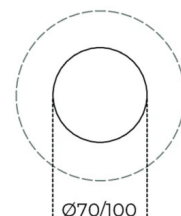

## Dimensioni / size

Cm (Ø x H)

150 x 73

180 x 73

70 x 0

100 x 0

## Dimensioni / size

Inches (Ø x H)

59¼ x 28¾

71 x 28¾

27¾ x 0

39½ x 0

**Bisello nero**  
Black bevelled

**"Total color"**