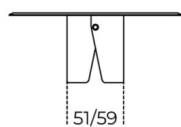

## Dimensioni / size

Cm (Ø x H)

150 x 73

180 x 73

70 x 0

100 x 0

## Dimensioni / size

Inches (Ø x H)

59¼ x 28¾

71 x 28¾

27¾ x 0

39½ x 0

**Bisello nero**  
Black bevelled

**"Total color"**