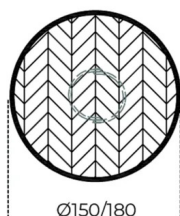

## Dimensioni / size

Cm (Ø x H)

150 x 73

180 x 73

70 x 0

100 x 0

## Dimensioni / size

Inches (Ø x H)

59¼ x 28¾

71 x 28¾

27¾ x 0

39½ x 0

**Bisello nero**  
Black bevelled

**"Total color"**