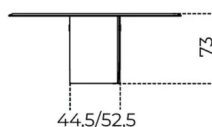

## Dimensioni / size

Cm (Ø x H)

150 x 73

180 x 73

70 x 0

100 x 0

## Dimensioni / size

Inches (Ø x H)

59¼ x 28¾

71 x 28¾

27¾ x 0

39½ x 0

**Bisello nero**  
Black bevelled

**"Total color"**