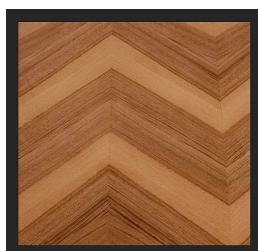

# Manto

Pietro Russo  
2020

Tavolo con piano in legno Noce "Colore" Frisé intarsiato a spina di pesce con bisello da 60mm in colore nero. Disponibile anche con piano intarsiato in Noce "Colore" Frisé o Acero Frisé grigio scuro con bisello da 60mm nella stessa finitura. Base curvata con bottone in ottone lucido. Disponibile versione "total color" con piano e base curvata in legno con bottone in metallo laccati lucido nei colori "Bianco Camargue", "Sabbia del Nilo", "Rosa Jaipur", "Rosso Persia", "Bordeaux Etruria", "Verde Provenza", "Blu Pacifico", "Grigio Londra", "Nero Giza". Lazy Susan in appoggio, su richiesta, disponibile nella stessa finitura del piano.

## Legno

Acero Frisé grigio scuro

"Bianco Camargue"  
laccato lucido

"Blu Pacifico" laccato  
lucido

"Bordeaux Etruria"  
laccato lucido

"Grigio Londra" laccato  
lucido

"Nero Giza" laccato  
lucido

Noce "Colore" Frisé

Noce "Colore" Frisé con  
bisello nero

"Rosa Jaipur" laccato  
lucido

"Rosso Persia" laccato  
lucido

"Sabbia del Nilo" laccato  
lucido

"Verde Provenza"  
laccato lucido