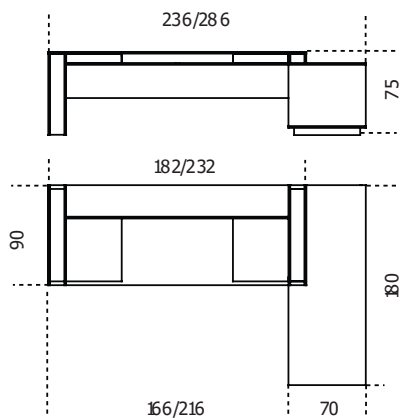

# Milano 1

2011

Scrivania direzionale con struttura e cassetti in frassino naturale, tinto tabacco o laccato nero poro aperto in appoggio su Milano contenitore con ante e cassetti (fronte) e vani a giorno (retro) con ripiani in cristallo 10mm nella stessa finitura del piano. Piano in cristallo trasparente o extralight 15mm. Disponibile anche piano in cristallo "grigio Italia" 12mm temperato. Sottomano in pelle scamosciata nei colori del campionario. Contenitore disponibile su lato destro o sinistro. Indicare posizione al momento dell'ordine. Senza indicazione, il contenitore è previsto sul lato destro.

Cm (L x W x H)

236 x 180 x 75

286 x 180 x 75

Sottomano / Writing pad

50 x 57

100 x 57

Inches (L x W x H)

93 x 71 x 29<sup>3</sup>/<sub>4</sub>

112<sup>3</sup>/<sub>4</sub> x 71 x 29<sup>3</sup>/<sub>4</sub>

Sottomano / Writing pad

19<sup>3</sup>/<sub>4</sub> x 22<sup>1</sup>/<sub>2</sub>

39<sup>1</sup>/<sub>2</sub> x 22<sup>1</sup>/<sub>2</sub>