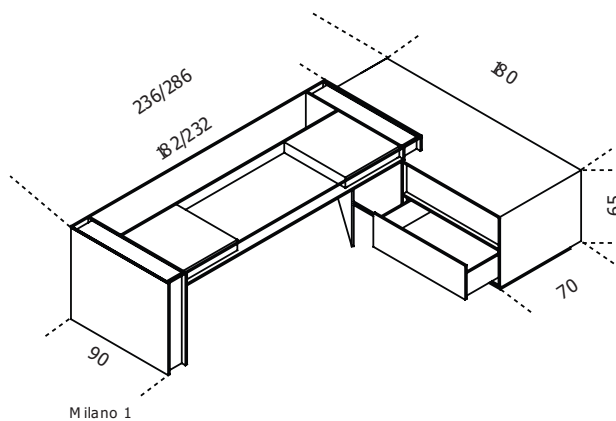

Finiture

Cristallo

Legno

Pelle Cat.L1