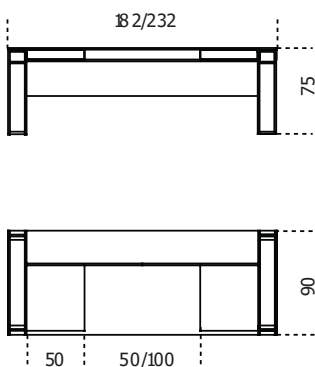

Cm (L x W x H)

182 x 90 x 75

232 x 90 x 75

Sottomano / Writing pad

50 x 57

100 x 57

Inches (L x W x H)

71³/₄ x 35¹/₂ x 29³/₄

91¹/₂ x 35¹/₂ x 29³/₄

Sottomano / Writing pad

19³/₄ x 22¹/₂

39¹/₂ x 22¹/₂

Milano

Finishings

Glass

"Grigio Italia"