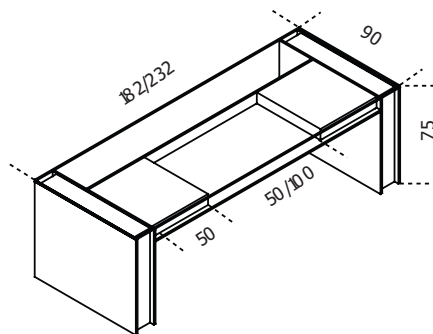

Cm (L x W x H)

182 x 90 x 75

232 x 90 x 75

Sottomano / Writing pad

50 x 57

100 x 57

Inches (L x W x H)

71³/₄ x 35¹/₂ x 29³/₄

91¹/₂ x 35¹/₂ x 29³/₄

Sottomano / Writing pad

19³/₄ x 22¹/₂

39¹/₂ x 22¹/₂

Milano

Finishings

Glass

"Grigio Italia"