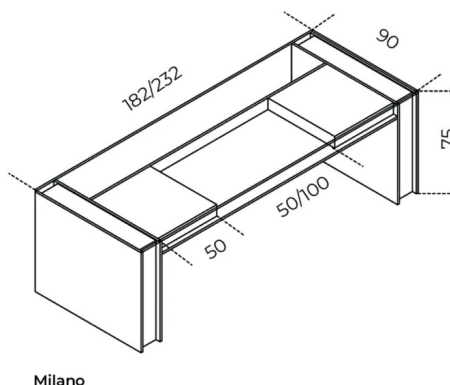

# Milano

Daniele Moschieri Lo Scalzo  
2011

Scrivania direzionale con struttura e cassetti in frassino naturale, tinto tabacco o laccato nero poro aperto. Piano in cristallo trasparente o extralight 15mm. Disponibile anche piano in cristallo "grigio Italia" 12mm temperato. Sottomano in pelle scamosciata nei colori del campionario.

## Cm (L x P x H)

182 x 90 x 75  
232 x 90 x 75  
50 x 0 x 57  
100 x 0 x 57

## Inches (L x P x H)

71<sup>3</sup>/<sub>4</sub> x 35<sup>1</sup>/<sub>2</sub> x 29<sup>3</sup>/<sub>4</sub>  
91<sup>1</sup>/<sub>2</sub> x 35<sup>1</sup>/<sub>2</sub> x 29<sup>3</sup>/<sub>4</sub>  
19<sup>3</sup>/<sub>4</sub> x 0 x 22<sup>1</sup>/<sub>2</sub>  
39<sup>1</sup>/<sub>2</sub> x 0 x 22<sup>1</sup>/<sub>2</sub>