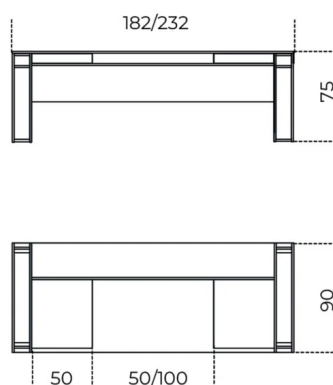

# Milano

Daniele Moschieri Lo Scalzo  
2011

Scrivania direzionale con struttura e cassetti in frassino naturale, tinto tabacco o laccato nero poro aperto. Piano in cristallo trasparente o extralight 15mm. Disponibile anche piano in cristallo "grigio Italia" 12mm temperato. Sottomano in pelle scamosciata nei colori del campionario.

## Cm (L x P x H)

182 x 90 x 75  
232 x 90 x 75  
50 x 0 x 57  
100 x 0 x 57

## Inches (L x P x H)

71<sup>3</sup>/<sub>4</sub> x 35<sup>1</sup>/<sub>2</sub> x 29<sup>3</sup>/<sub>4</sub>  
91<sup>1</sup>/<sub>2</sub> x 35<sup>1</sup>/<sub>2</sub> x 29<sup>3</sup>/<sub>4</sub>  
19<sup>3</sup>/<sub>4</sub> x 0 x 22<sup>1</sup>/<sub>2</sub>  
39<sup>1</sup>/<sub>2</sub> x 0 x 22<sup>1</sup>/<sub>2</sub>