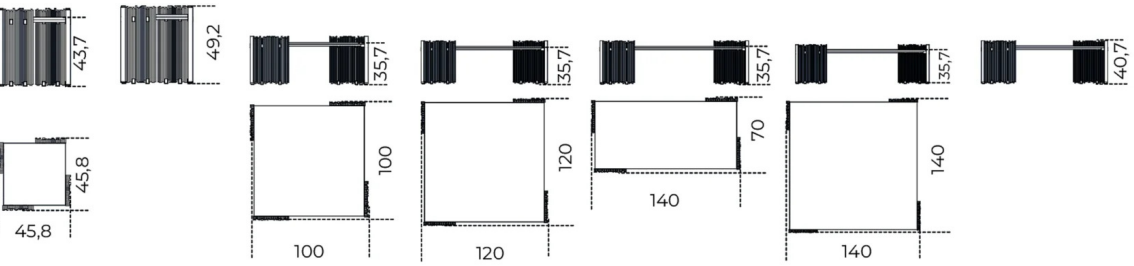

Piano in acciaio
Steel top