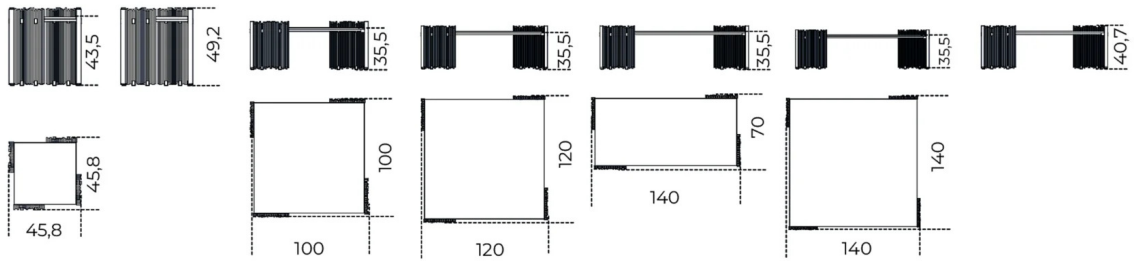


Mirage

Studiopepe
2025

Tavolino con piano in acciaio inox lucido e gambe realizzate a mano con doghe di cristallo extralight 8mm fuse e disposte in differenti altezze e con dimensioni differenti.

Parti metalliche in acciaio inox lucido.

Trattandosi di prodotti realizzati artigianalmente, le misure potrebbero subire variazioni dovute alla fusione del cristallo.

NEW

Disponibile versione con piano in cristallo retroverniciato brillante 15mm nei colori del nostro campionario oppure con piano in legno rivestito in foglia alluminio "Saturno Siderale" applicata con lavorazione manuale ed esclusiva.

Disponibili anche gambe realizzate a mano con doghe di cristallo nei colori ametista e grigio perla.

Cm (L x P x H)

46.5 x 46.5 x 49,2
100 x 100 x 40,7
120 x 120 x 40,7
140 x 70 x 40,7
140 x 140 x 40,7

Inches (L x P x H)

18½ x 18½ x 19½
39½ x 39½ x 16¼
47¾ x 47¾ x 16¼
55¼ x 27¾ x 16¼
55¼ x 55¼ x 16¼

Piano in legno
Wood top

Piano in vetro
Glass top

Piano in acciaio
Steel top

Finiture

Cristallo

Bianco brillante

Blu grigio brillante