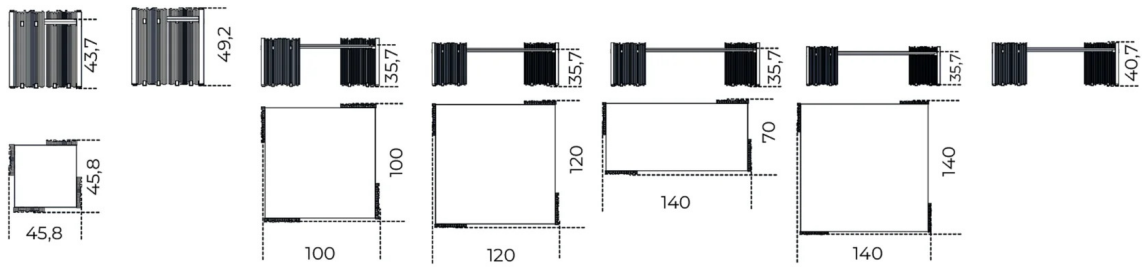

Disponibili anche gambe realizzate a mano con doghe di cristallo nei colori ametista e grigio perla.

Cm (L x P x H)

46.5 x 46.5 x 49,2
100 x 100 x 40,7
120 x 120 x 40,7
140 x 70 x 40,7
140 x 140 x 40,7

Inches (L x P x H)

18½ x 18½ x 19½
39½ x 39½ x 16¼
47¾ x 47¾ x 16¼
55¼ x 27¾ x 16¼
55¼ x 55¼ x 16¼

Piano in legno
Wood top

Piano in vetro
Glass top

Piano in acciaio
Steel top

Finiture

Cristallo

Bianco brillante

Blu grigio brillante