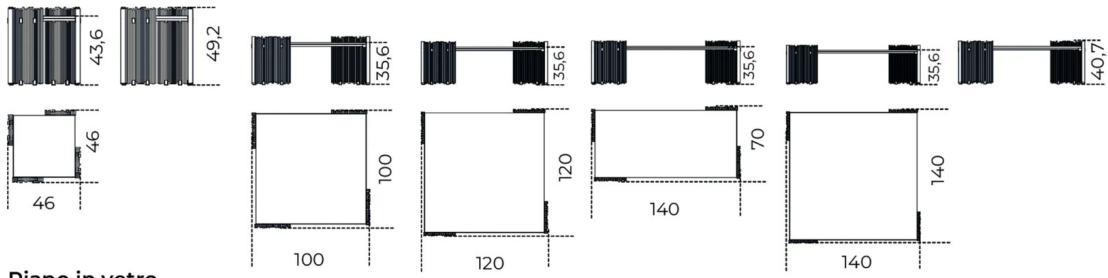


Mirage

Studiopepe
2025

Tavolino con piano in acciaio inox lucido e gambe realizzate a mano con doghe di cristallo extralight 8mm fuse e disposte in differenti altezze e con dimensioni differenti.

Parti metalliche in acciaio inox lucido.

Trattandosi di prodotti realizzati artigianalmente, le misure potrebbero subire variazioni dovute alla fusione del cristallo.

NEW

Disponibile versione con piano in cristallo retroverniciato brillante 15mm nei colori del nostro campionario oppure con piano in legno rivestito in foglia alluminio "Saturno Siderale" applicata con lavorazione manuale ed esclusiva.

Disponibili anche gambe realizzate a mano con doghe di cristallo nei colori ametista e grigio perla.

Cm (L x P x H)

46.5 x 46.5 x 49,2
100 x 100 x 40,7
120 x 120 x 40,7
140 x 70 x 40,7
140 x 140 x 40,7

Inches (L x P x H)

18½ x 18½ x 19½
39½ x 39½ x 16¼
47¾ x 47¾ x 16¼
55¼ x 27¾ x 16¼
55¼ x 55¼ x 16¼

Piano in legno
Wood top

Piano in vetro
Glass top

Piano in acciaio
Steel top

Finiture

Cristallo

Bianco brillante

Blu grigio brillante