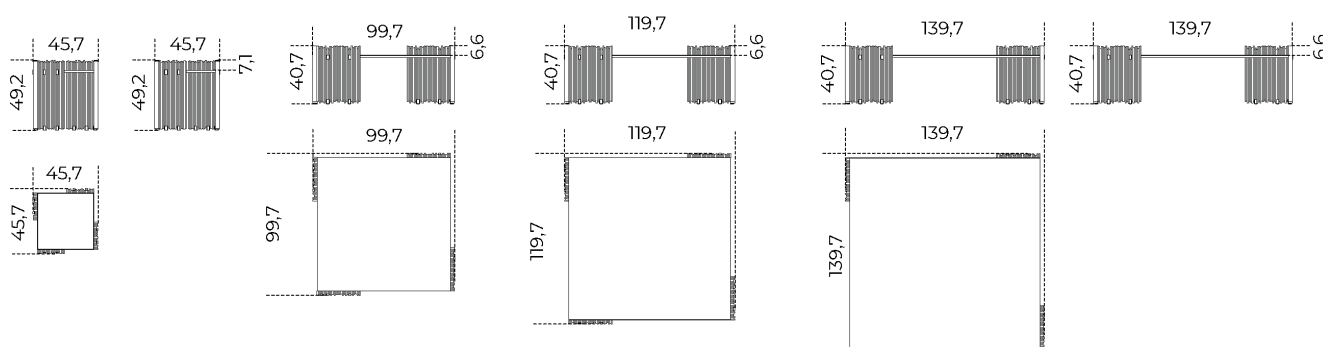

Mirage

Studiopepe
2025

Tavolino con piano in acciaio inox lucido e gambe realizzate a mano con doghe di cristallo extralight 8mm fuse e disposte in differenti altezze e con dimensioni differenti.

Parti metalliche in acciaio inox lucido.

Trattandosi di prodotti realizzati artigianalmente, le misure potrebbero subire variazioni dovute alla fusione del cristallo.

Cm (L x P x H)

46.5 x 46.5 x 52.5

100 x 100 x 42.5

120 x 120 x 42.5

140 x 140 x 42.5

Inches (L x P x H)

18½ x 18½ x 20¾

39½ x 39½ x 16¾

47¼ x 47¼ x 16¾

55¼ x 55¼ x 16¾

Finiture

Cristallo

Doghe di cristallo
extralight