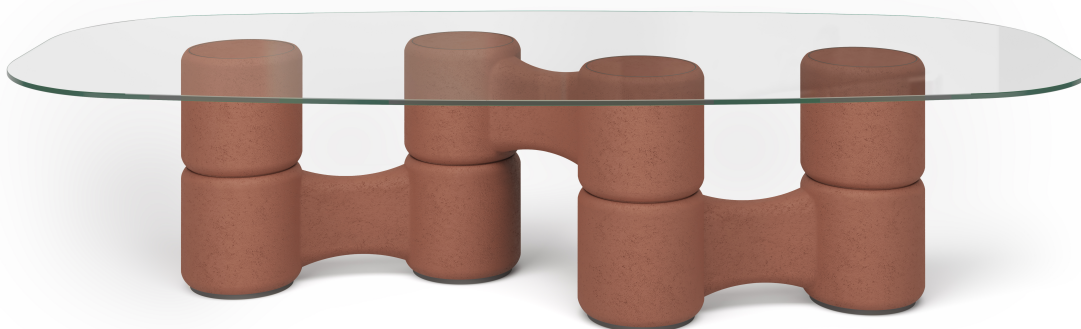

# Molecola

Massimo Castagna  
2024

Tavolo con piano in cristallo trasparente temperato 15mm.  
Base formata da cilindri in legno spatolati a mano.  
Disponibile nei colori mattone, corda, carbone o avorio.

## Dimensioni / size

Cm (Ø x H)

180 x 74.5

200 x 74.5

Cm (L x P x H)

240 x 150 x 74.5

260 x 150 x 74.5

300 x 150 x 74.5

320 x 150 x 74.5

## Dimensioni / size

Inches (Ø x H)

71 x 29½

78¾ x 29½

Inches (L x P x H)

94½ x 59¼ x 29½

102½ x 59¼ x 29½

118¼ x 59¼ x 29½