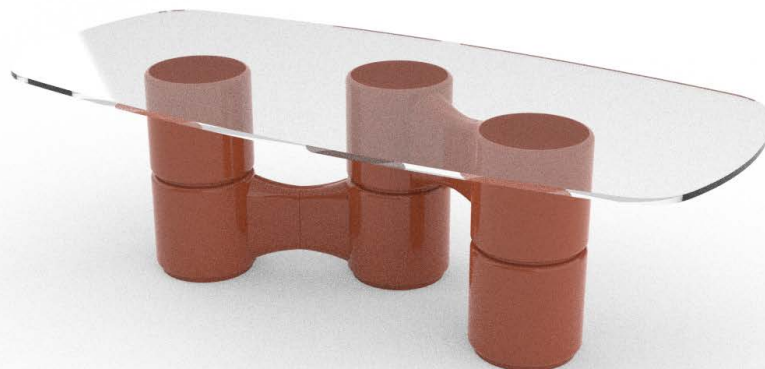

# Molecola

---

Massimo Castagna  
2024

Tavolo con piano in cristallo trasparente temperato 15mm.  
Base formata da cilindri in legno spatolati a mano.  
Disponibile nei colori mattone, corda, carbone o avorio.

### Cm (Ø x H)

180 x 74.5

200 x 74.5

74.5

74.5

74.5

74.5

### Inches (Ø x H)

71 x 29½

78¾ x 29½

x 29½

x 29½

x 29½

x 29½