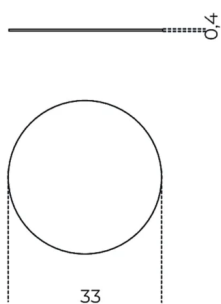


Moonlight

Silvia Gallotti
2017

Set di 6 sottopiatte in cristallo 4mm decorato a mano. Sfumature nei toni del nero e nichel sul fronte e nichel satinato spazzolato incrociato sul retro.

Dimensioni / size
Cm (Ø x H)
33 x 0

Dimensioni / size
Inches (Ø x H)
13 x 0

Finiture

Cristallo

Nichel satinato
incrociato

Sfumato nero e nichel