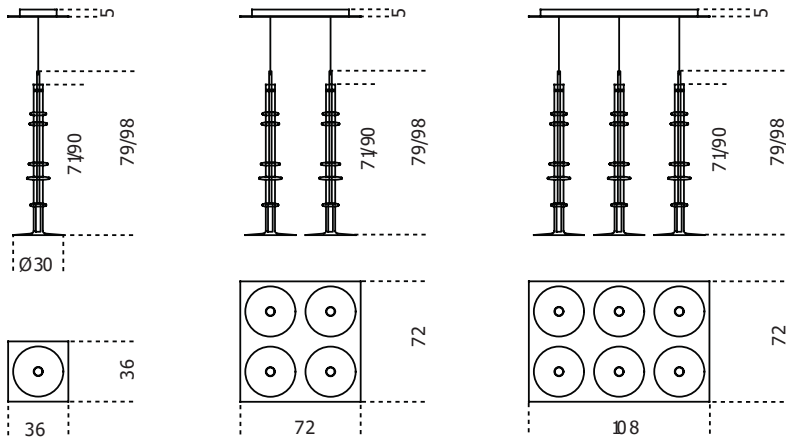

Cm (L x W x H)

Singola / Single

Ø30 x 79

Ø30 x 98

Set 4 pezzi / Set 4 pieces

72 x 72 x 79

72 x 72 x 98

Set 6 pezzi / Set 6 pieces

108 x 72 x 79

108 x 72 x 98

Inches (L x W x H)

Singola / Single

Ø12 x 31¼

Ø12 x 38¾

Set 4 pezzi / Set 4 pieces

28½ x 28½ x 31¼

28½ x 28½ x 38¾

Set 6 pezzi / Set 6 pieces

42¾ x 28½ x 31¼

42¾ x 28½ x 38¾