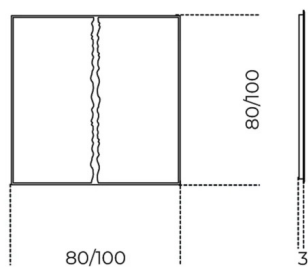

# Niagara

---

Pierangelo Gallotti  
1987

Specchio 6mm composto da due specchi molati, accostati e sovrapposti ad una parte in cristallo specchiato "grigio Italia". Specchi superiori con importante bisellatura centrale irregolare eseguita a mano.

## Dimensioni / size

Cm (Ø x H)

80 x 0

0 x 80

100 x 0

0 x 100

120 x 0

## Dimensioni / size

Inches (Ø x H)

31½ x 0

0 x 31½

39½ x 0

0 x 39½

47¼ x 0