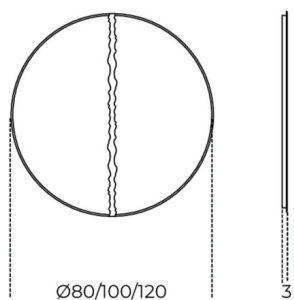

# Niagara

---

Pierangelo Gallotti  
1987

Specchio 6mm composto da due specchi molati, accostati e sovrapposti ad una parte in cristallo specchiato "grigio Italia". Specchi superiori con importante bisellatura centrale irregolare eseguita a mano.

## Dimensioni / size

Cm (Ø x H)

80 x 0

0 x 80

100 x 0

0 x 100

120 x 0

## Dimensioni / size

Inches (Ø x H)

31½ x 0

0 x 31½

39½ x 0

0 x 39½

47¼ x 0