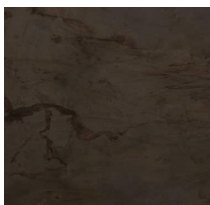

Nori

2018

Tavolino in legno massello tinto nero, rivestito con fascia zigrinata a mano. Piano in pelle Fard nei colori del campionario. Disponibile versione con piano in marmo nelle finiture lucido naturale Calacatta Vagli Oro, Verde Alpi, spazzolato Fior di Pesco oppure versione con piano in legno "Rosso Marte" oppure verniciato nella finitura esclusiva bronzo antico e piombo oppure verniciato con finitura esclusiva spazzolata "Cashmere" gold grey o anthracite. Zoccolo in ottone brunito a mano oppure ottone brunito scuro, da definire al momento dell'ordine.

Calacatta Vagli
Oro

Fior di pesco

Verde Alpi

Metallo

Ottone brunito a
mano

Ottone brunito a
mano dark

Legno

Legno spazzolato
"Cashmere"
Anthracite

Legno spazzolato
"Cashmere" Gold
Grey

Legno verniciato
Bronzo antico

Legno verniciato
Piombo

Rosso Marte

Legno Layer

Nero poro aperto

Pelle Cat.L1

Fard anthracite
2379