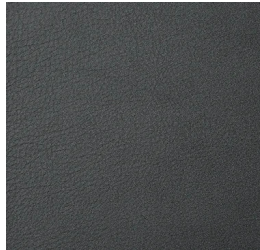

## Leather Cat.L1

Fard anthracite 2379

Fard clay 2303

Fard loden green 2357

Fard milk 2300

Fard silt 2324

Fard silver 2302

Fard slate 2386