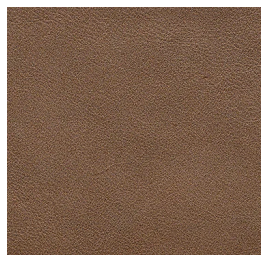

## Metallo

Ottone brunito a mano

Ottone brunito scuro

## Pelle Cat.L1

Fard anthracite 2379

Fard clay 2303

Fard loden green 2357

Fard milk 2300

Fard silt 2324

Fard silver 2302

Fard slate 2386