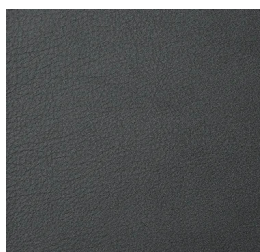

## Pelle Cat.L1

Fard anthracite 2379

Fard clay 2303

Fard loden green 2357

Fard milk 2300

Fard silt 2324

Fard silver 2302

Fard slate 2386