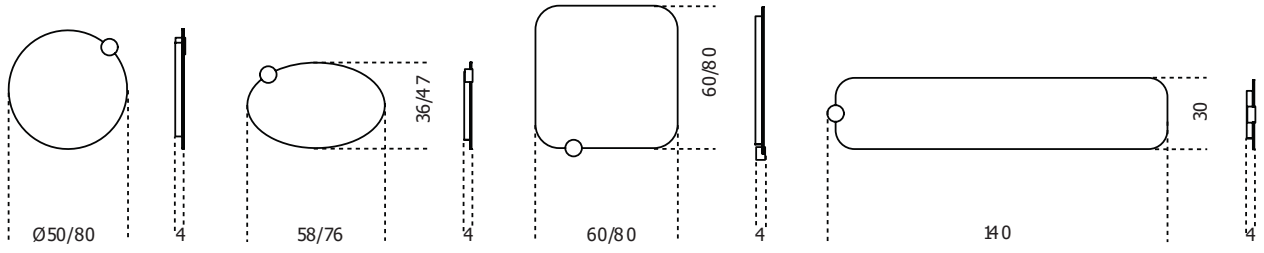

Gallotti&Radice

Odette

2015

Specchio extralight 6mm con particolare decorativo in ottone lucido posizionabile a discrezione lungo il perimetro. Disponibile anche in specchio 5mm "Antique 1" o "Antique 2".

Cm (L x W x H)	Inches (L x W x H)
Ø50	Ø19 ³ / ₄
Ø80	Ø31 ¹ / ₂
58 x 36	23 x 14 ¹ / ₄
76 x 47	30 x 18 ³ / ₄
60 x 60	23 ³ / ₄ x 23 ³ / ₄
80 x 80	31 ¹ / ₂ x 31 ¹ / ₂
30 x 140	12 x 55 ¹ / ₄

Finiture

Cristallo