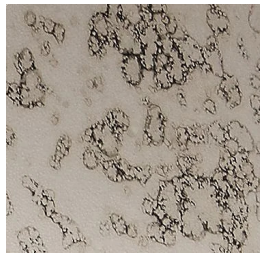

Odette

Studio G&R
2015

Specchio extralight 6mm con particolare decorativo in ottone lucido posizionabile a discrezione lungo il perimetro. Disponibile anche in specchio 5mm "Antique 1" o "Antique 2".

Dimensioni / size

Cm (Ø x H)

50 x 0
80 x 0
0 x 36
0 x 47
0 x 60
0 x 80
0 x 140

Dimensioni / size

Inches (Ø x H)

19¾ x 0
31½ x 0
0 x 14¾
0 x 18¾
0 x 23¾
0 x 31½
0 x 55¾

Finiture

Cristallo

Specchio "Antique 1"

Specchio "Antique 2"

Specchio extralight

Metallo

Ottone lucido