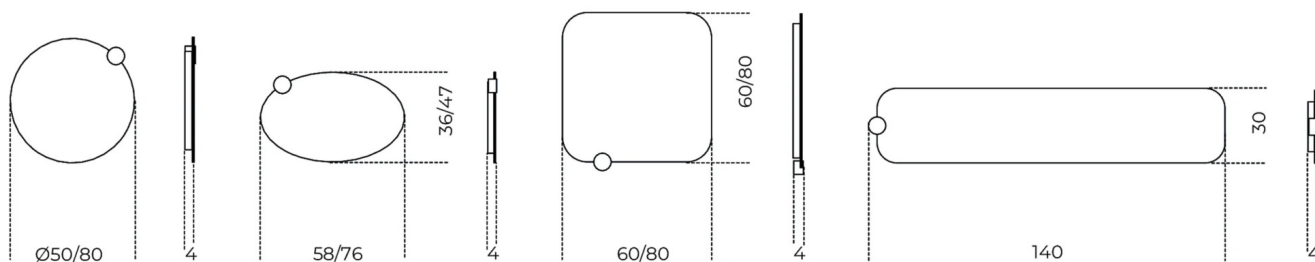

Odette

Studio G&R
2015

Specchio extralight 6mm con particolare decorativo in ottone lucido posizionabile a discrezione lungo il perimetro. Disponibile anche in specchio 5mm "Antique 1" o "Antique 2".

Dimensioni / size

Cm (Ø x H)

50 x 0
80 x 0
0 x 36
0 x 47
0 x 60
0 x 80
0 x 140

Dimensioni / size

Inches (Ø x H)

19¾ x 0
31½ x 0
0 x 14¾
0 x 18¾
0 x 23¾
0 x 31½
0 x 55¾

Finiture

Cristallo

Specchio "Antique 1"