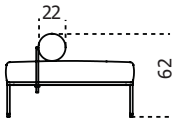

Cm (L x W x H)

Panca / Bench

97 x 78 x 62

Pouf / Pouffe

78 x 52 x 43.5

Cuscino decorativo / Decorative cushion

40 x 40

Inches (L x W x H)

Panca / Bench

38 $\frac{1}{4}$ x 30 $\frac{3}{4}$ x 24 $\frac{1}{2}$

Pouf / Pouffe

30 $\frac{3}{4}$ x 20 $\frac{1}{2}$ x 17 $\frac{1}{4}$

Cuscino decorativo / Decorative cushion

15 $\frac{3}{4}$ x 15 $\frac{3}{4}$