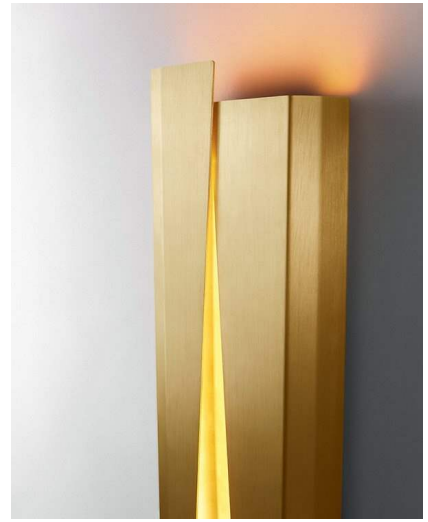

Gallotti&Radice

Ori

2017

Applique in ottone satinato all'esterno e lucido all'interno. Disponibile anche nella versione in ottone brunito a mano "dark" all'esterno e ottone lucido all'interno. Lampada a LED non dimmerabile.

Cm (L x W x H)
18 x 5 x 48

Inches (L x W x H)
7¼ x 2 x 19

Finiture

Metallo

Ottone brunito a mano dark

Ottone lucido

Ottone satinato