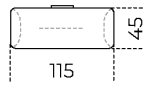

Schienali / Backrests

ORMA SCHIENALE 115