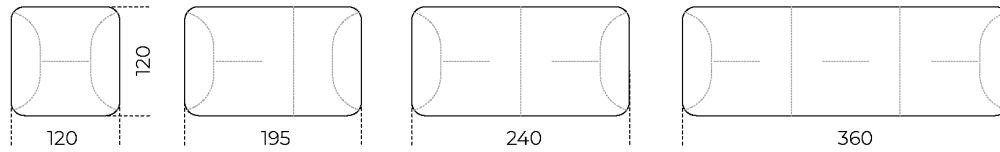

Cm (L x P x H)

ORMA120 | 120 x 120 x 42

ORMA195 | 195 x 120 x 42

ORMA240 | 240 x 120 x 42

ORMA360 | 360 x 120 x 42

ORMA SCHIENALE | 115 x 45 x 25

ORMA SCHIENALE ANGOLARE | 115 x 115 x 25

Cuscino schienale / Backrest cushion

60 x 60

80 x 60

Cuscino schienale con rullo / Backrest cushion with roll

60 x 60

80 x 60

Inches (L x P x H)

ORMA120 | 47¹/₄ x 47¹/₄ x 16³/₄

ORMA195 | 77 x 47¹/₄ x 16³/₄

ORMA240 | 94¹/₂ x 47¹/₄ x 16³/₄

ORMA360 | 141³/₄ x 47¹/₄ x 16³/₄

ORMA SCHIENALE | 45¹/₂ x 17³/₄ x 10

ORMA SCHIENALE ANGOLARE | 45¹/₂ x 45¹/₂ x 10

Cuscino schienale / Backrest cushion

23³/₄ x 23³/₄

31¹/₂ x 31¹/₂

Cuscino schienale con rullo / Backrest cushion with roll

23³/₄ x 23³/₄

31¹/₂ x 31¹/₂

Moduli / Modules

ORMA120

ORMA195

ORMA240

ORMA360