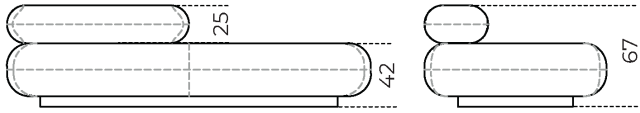

Moduli / Modules

ORMA120

ORMA195

ORMA240

ORMA360

Schienali / Backrests

ORMA SCHIENALE120

Cuscini schienale / Backrests cushions

**ORMA SCHIENALE
ANGOLARE 120**