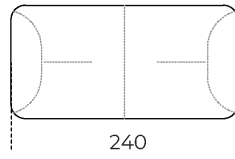

Cm (L x P x H)

ORMA120 | 120 x 120 x 42

ORMA195 | 195 x 120 x 42

ORMA240 | 240 x 120 x 42

ORMA360 | 360 x 120 x 42

ORMA SCHIENALE | 120 x 45 x 25

ORMA SCHIENALE ANGOLARE | 120 x 120 x 25 Cuscino
schienale / Backrest cushion

60 x 60

80 x 60

Cuscino schienale con rullo / Backrest cushion with roll

60 x 60

80 x 60

Inches (L x P x H)

ORMA120 | 47¹/₄ x 47¹/₄ x 16³/₄

ORMA195 | 77 x 47¹/₄ x 16³/₄

ORMA240 | 94¹/₂ x 47¹/₄ x 16³/₄

ORMA360 | 141³/₄ x 47¹/₄ x 16³/₄

ORMA SCHIENALE | 47¹/₄ x 17³/₄ x 10

ORMA SCHIENALE ANGOLARE | 47¹/₄ x 47¹/₄ x 10
Cuscino schienale / Backrest cushion

23³/₄ x 23³/₄

31¹/₂ x 31¹/₂

Cuscino schienale con rullo / Backrest cushion with roll

23³/₄ x 23³/₄

31¹/₂ x 31¹/₂

Moduli / Modules

ORMA120

ORMA195

ORMA240

ORMA360