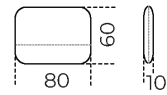

**ORMA SCHIENALE
ANGOLARE 120**