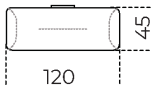

Schienali / Backrests

ORMA SCHIENALE120