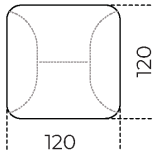

Cm (L x P x H)

ORMA120 | 120 x 120 x 42

ORMA195 | 195 x 120 x 42

ORMA240 | 240 x 120 x 42

ORMA360 | 360 x 120 x 42

ORMA SCHIENALE | 120 x 45 x 25

ORMA SCHIENALE ANGOLARE | 120 x 120 x 25 Cuscino
schienale / Backrest cushion

60 x 60

80 x 60

Cuscino schienale con rullo / Backrest cushion with roll

60 x 60

80 x 60

Inches (L x P x H)

ORMA120 | 47¹/₄ x 47¹/₄ x 16³/₄

ORMA195 | 77 x 47¹/₄ x 16³/₄

ORMA240 | 94¹/₂ x 47¹/₄ x 16³/₄

ORMA360 | 141³/₄ x 47¹/₄ x 16³/₄

ORMA SCHIENALE | 47¹/₄ x 17³/₄ x 10

ORMA SCHIENALE ANGOLARE | 47¹/₄ x 47¹/₄ x 10
Cuscino schienale / Backrest cushion

23³/₄ x 23³/₄

31¹/₂ x 31¹/₂

Cuscino schienale con rullo / Backrest cushion with roll

23³/₄ x 23³/₄

31¹/₂ x 31¹/₂

Moduli / Modules

ORMA120

ORMA195

ORMA240

ORMA360