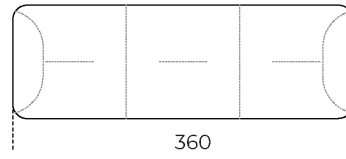

Cm (L x P x H)

ORMA120 | 120 x 120 x 42

ORMA195 | 195 x 120 x 42

ORMA240 | 240 x 120 x 42

ORMA360 | 360 x 120 x 42

ORMA SCHIENALE | 120 x 45 x 25

ORMA SCHIENALE ANGOLARE | 120 x 120 x 25 Cuscino
schienale / Backrest cushion

60 x 60

80 x 60

Cuscino schienale con rullo / Backrest cushion with roll

60 x 60

80 x 60

Inches (L x P x H)

ORMA120 | 47¹/₄ x 47¹/₄ x 16³/₄

ORMA195 | 77 x 47¹/₄ x 16³/₄

ORMA240 | 94¹/₂ x 47¹/₄ x 16³/₄

ORMA360 | 141³/₄ x 47¹/₄ x 16³/₄

ORMA SCHIENALE | 47¹/₄ x 17³/₄ x 10

ORMA SCHIENALE ANGOLARE | 47¹/₄ x 47¹/₄ x 10
Cuscino schienale / Backrest cushion

23³/₄ x 23³/₄

31¹/₂ x 31¹/₂

Cuscino schienale con rullo / Backrest cushion with roll

23³/₄ x 23³/₄

31¹/₂ x 31¹/₂

Moduli / Modules

ORMA120

ORMA195

ORMA240

ORMA360