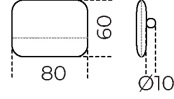

**ORMA SCHIENALE
ANGOLARE 120**