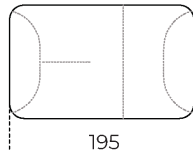

Cm (L x P x H)

ORMA120 | 120 x 120 x 42

ORMA195 | 195 x 120 x 42

ORMA240 | 240 x 120 x 42

ORMA360 | 360 x 120 x 42

ORMA SCHIENALE | 120 x 45 x 25

ORMA SCHIENALE ANGOLARE | 120 x 120 x 25 Cuscino
schienale / Backrest cushion

60 x 60

80 x 60

Cuscino schienale con rullo / Backrest cushion with roll

60 x 60

80 x 60

Inches (L x P x H)

ORMA120 | 47¹/₄ x 47¹/₄ x 16³/₄

ORMA195 | 77 x 47¹/₄ x 16³/₄

ORMA240 | 94¹/₂ x 47¹/₄ x 16³/₄

ORMA360 | 141³/₄ x 47¹/₄ x 16³/₄

ORMA SCHIENALE | 47¹/₄ x 17³/₄ x 10

ORMA SCHIENALE ANGOLARE | 47¹/₄ x 47¹/₄ x 10
Cuscino schienale / Backrest cushion

23³/₄ x 23³/₄

31¹/₂ x 31¹/₂

Cuscino schienale con rullo / Backrest cushion with roll

23³/₄ x 23³/₄

31¹/₂ x 31¹/₂

Moduli / Modules

ORMA120

ORMA195

ORMA240

ORMA360