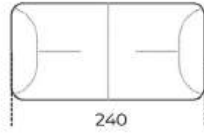

## Cm (L x P x H)

ORMA120 | 120 x 120 x 42

ORMA195 | 195 x 120 x 42

ORMA240 | 240 x 120 x 42

ORMA360 | 360 x 120 x 42

ORMA ROUND360 | 360 x 120 x 42

ORMA SCHIENALE | 120 x 45 x 25

ORMA SCHIENALE ANGOLARE | 120 x 120 x 25

## Inches (L x P x H)

ORMA120 | 47 $\frac{1}{4}$  x 47 $\frac{1}{4}$  x 16 $\frac{3}{4}$

ORMA195 | 77 x 47 $\frac{1}{4}$  x 16 $\frac{3}{4}$

ORMA240 | 94 $\frac{1}{2}$  x 47 $\frac{1}{4}$  x 16 $\frac{3}{4}$

Cuscino schienale / Backrest cushion

23 $\frac{3}{4}$  x 23 $\frac{3}{4}$

31 $\frac{1}{2}$  x 31 $\frac{1}{2}$

Cuscino schienale con rullo / Backrest cushion with roll

23 $\frac{3}{4}$  x 23 $\frac{3}{4}$

31 $\frac{1}{2}$  x 31 $\frac{1}{2}$

**Moduli / Modules**

**ORMA120**

**ORMA195**

**ORMA240**

**ORMA360**

**ORMA ROUND360 L/R**

**Schienali / Backrests**