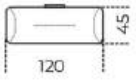

Schienali / Backrests

ORMA SCHIENALE120