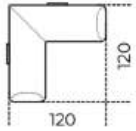

**ORMA SCHIENALE
ANGOLARE 120**