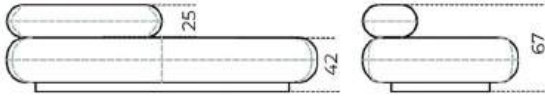

Moduli / Modules

ORMA120

ORMA195

ORMA240

ORMA360

ORMA ROUND360 L/R

Schienali / Backrests

ORMA SCHIENALE120

**ORMA SCHIENALE
ANGOLARE 120**

Cuscini schienale / Backrests cushions