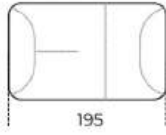

## Cm (L x P x H)

ORMA120 | 120 x 120 x 42

ORMA195 | 195 x 120 x 42

ORMA240 | 240 x 120 x 42

ORMA360 | 360 x 120 x 42

ORMA ROUND360 | 360 x 120 x 42

ORMA SCHIENALE | 120 x 45 x 25

ORMA SCHIENALE ANGOLARE | 120 x 120 x 25

## Inches (L x P x H)

ORMA120 | 47 $\frac{1}{4}$  x 47 $\frac{1}{4}$  x 16 $\frac{3}{4}$

ORMA195 | 77 x 47 $\frac{1}{4}$  x 16 $\frac{3}{4}$

ORMA240 | 94 $\frac{1}{2}$  x 47 $\frac{1}{4}$  x 16 $\frac{3}{4}$

Cuscino schienale / Backrest cushion

23 $\frac{3}{4}$  x 23 $\frac{3}{4}$

31 $\frac{1}{2}$  x 31 $\frac{1}{2}$

Cuscino schienale con rullo / Backrest cushion with roll

23 $\frac{3}{4}$  x 23 $\frac{3}{4}$

31 $\frac{1}{2}$  x 31 $\frac{1}{2}$

**Moduli / Modules**

**ORMA120**

**ORMA195**

**ORMA240**

**ORMA360**

**ORMA ROUND360 L/R**

**Schienali / Backrests**