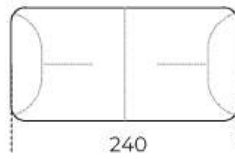

Cm (L x P x H)

ORMA120 | 120 x 120 x 42

ORMA195 | 195 x 120 x 42

ORMA240 | 240 x 120 x 42

ORMA360 | 360 x 120 x 42

ORMA SCHIENALE | 120 x 45 x 25

ORMA SCHIENALE ANGOLARE | 120 x 120 x 25 Cuscino
schienale / Backrest cushion

60 x 60

80 x 60

Cuscino schienale con rullo / Backrest cushion with roll

60 x 60

80 x 60

Inches (L x P x H)

ORMA120 | 47¹/₄ x 47¹/₄ x 16³/₄

ORMA195 | 77 x 47¹/₄ x 16³/₄

ORMA240 | 94¹/₂ x 47¹/₄ x 16³/₄

ORMA360 | 141³/₄ x 47¹/₄ x 16³/₄

ORMA SCHIENALE | 47¹/₄ x 17³/₄ x 10

ORMA SCHIENALE ANGOLARE | 47¹/₄ x 47¹/₄ x 10
Cuscino schienale / Backrest cushion

23³/₄ x 23³/₄

31¹/₂ x 31¹/₂

Cuscino schienale con rullo / Backrest cushion with roll

23³/₄ x 23³/₄

31¹/₂ x 31¹/₂

Moduli / Modules

ORMA120

ORMA195

ORMA240

ORMA360