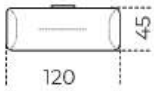

Schienali / Backrests

ORMA SCHIENALET120