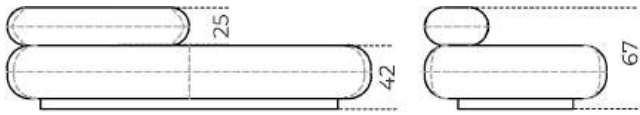

Moduli / Modules

ORMA120

ORMA195

ORMA240

ORMA360

Schienali / Backrests

ORMA SCHIENALET120

**ORMA SCHIENALET
ANGOLARE 120**

Cuscini schienale / Backrests cushions