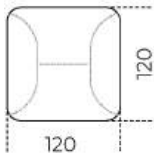

Cm (L x P x H)

ORMA120 | 120 x 120 x 42

ORMA195 | 195 x 120 x 42

ORMA240 | 240 x 120 x 42

ORMA360 | 360 x 120 x 42

ORMA SCHIENALE | 120 x 45 x 25

ORMA SCHIENALE ANGOLARE | 120 x 120 x 25 Cuscino
schienale / Backrest cushion

60 x 60

80 x 60

Cuscino schienale con rullo / Backrest cushion with roll

60 x 60

80 x 60

Inches (L x P x H)

ORMA120 | 47¹/₄ x 47¹/₄ x 16³/₄

ORMA195 | 77 x 47¹/₄ x 16³/₄

ORMA240 | 94¹/₂ x 47¹/₄ x 16³/₄

ORMA360 | 141³/₄ x 47¹/₄ x 16³/₄

ORMA SCHIENALE | 47¹/₄ x 17³/₄ x 10

ORMA SCHIENALE ANGOLARE | 47¹/₄ x 47¹/₄ x 10
Cuscino schienale / Backrest cushion

23³/₄ x 23³/₄

31¹/₂ x 31¹/₂

Cuscino schienale con rullo / Backrest cushion with roll

23³/₄ x 23³/₄

31¹/₂ x 31¹/₂

Moduli / Modules

ORMA120

ORMA195

ORMA240

ORMA360