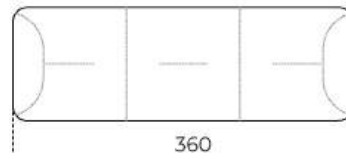

Cm (L x P x H)

ORMA120 | 120 x 120 x 42

ORMA195 | 195 x 120 x 42

ORMA240 | 240 x 120 x 42

ORMA360 | 360 x 120 x 42

ORMA SCHIENALE | 120 x 45 x 25

ORMA SCHIENALE ANGOLARE | 120 x 120 x 25 Cuscino
schienale / Backrest cushion

60 x 60

80 x 60

Cuscino schienale con rullo / Backrest cushion with roll

60 x 60

80 x 60

Inches (L x P x H)

ORMA120 | 47¹/₄ x 47¹/₄ x 16³/₄

ORMA195 | 77 x 47¹/₄ x 16³/₄

ORMA240 | 94¹/₂ x 47¹/₄ x 16³/₄

ORMA360 | 141³/₄ x 47¹/₄ x 16³/₄

ORMA SCHIENALE | 47¹/₄ x 17³/₄ x 10

ORMA SCHIENALE ANGOLARE | 47¹/₄ x 47¹/₄ x 10
Cuscino schienale / Backrest cushion

23³/₄ x 23³/₄

31¹/₂ x 31¹/₂

Cuscino schienale con rullo / Backrest cushion with roll

23³/₄ x 23³/₄

31¹/₂ x 31¹/₂

Moduli / Modules

ORMA120

ORMA195

ORMA240

ORMA360