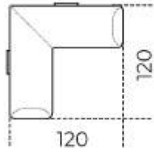

**ORMA SCHIENALET
ANGOLARE 120**