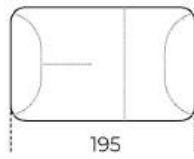

Cm (L x P x H)

ORMA120 | 120 x 120 x 42

ORMA195 | 195 x 120 x 42

ORMA240 | 240 x 120 x 42

ORMA360 | 360 x 120 x 42

ORMA SCHIENALE | 120 x 45 x 25

ORMA SCHIENALE ANGOLARE | 120 x 120 x 25 Cuscino
schienale / Backrest cushion

60 x 60

80 x 60

Cuscino schienale con rullo / Backrest cushion with roll

60 x 60

80 x 60

Inches (L x P x H)

ORMA120 | 47¹/₄ x 47¹/₄ x 16³/₄

ORMA195 | 77 x 47¹/₄ x 16³/₄

ORMA240 | 94¹/₂ x 47¹/₄ x 16³/₄

ORMA360 | 141³/₄ x 47¹/₄ x 16³/₄

ORMA SCHIENALE | 47¹/₄ x 17³/₄ x 10

ORMA SCHIENALE ANGOLARE | 47¹/₄ x 47¹/₄ x 10
Cuscino schienale / Backrest cushion

23³/₄ x 23³/₄

31¹/₂ x 31¹/₂

Cuscino schienale con rullo / Backrest cushion with roll

23³/₄ x 23³/₄

31¹/₂ x 31¹/₂

Moduli / Modules

ORMA120

ORMA195

ORMA240

ORMA360