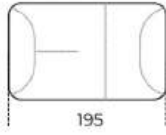

## Cm (L x P x H)

ORMA120 | 120 x 120 x 42

ORMA195 | 195 x 120 x 42

ORMA240 | 240 x 120 x 42

ORMA360 | 360 x 120 x 42

ORMA ROUND360 | 360 x 120 x 42

ORMA SCHIENALE | 120 x 45 x 25

ORMA SCHIENALE ANGOLARE | 120 x 120 x 25

## Inches (L x P x H)

ORMA120 | | 47<sup>3</sup>/<sub>4</sub> x 47<sup>3</sup>/<sub>4</sub> x 16<sup>3</sup>/<sub>4</sub>

ORMA195 | 77 x 47<sup>3</sup>/<sub>4</sub> x 16<sup>3</sup>/<sub>4</sub>

ORMA240 | 94<sup>1</sup>/<sub>2</sub> x 47<sup>3</sup>/<sub>4</sub> x 16<sup>3</sup>/<sub>4</sub>

23<sup>3</sup>/<sub>4</sub> x 23<sup>3</sup>/<sub>4</sub>

31<sup>1</sup>/<sub>2</sub> x 31<sup>1</sup>/<sub>2</sub>

Cuscino schienale con rullo / Backrest cushion with roll

23<sup>3</sup>/<sub>4</sub> x 23<sup>3</sup>/<sub>4</sub>

31<sup>1</sup>/<sub>2</sub> x 31<sup>1</sup>/<sub>2</sub>

**Moduli / Modules**

**ORMA120**

**ORMA195**

**ORMA240**

**ORMA360**

**ORMA ROUND360 L/R**

**Schienali / Backrests**