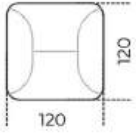

Moduli / Modules

ORMA120