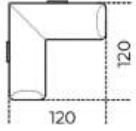

**ORMA SCHIENALE
ANGOLARE 120**