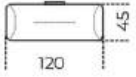

Schienali / Backrests

ORMA SCHIENALE120