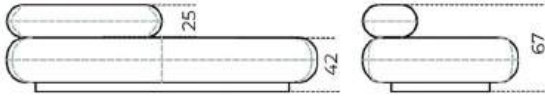

Moduli / Modules

Schienali / Backrests

Cuscini schienale / Backrests cushions