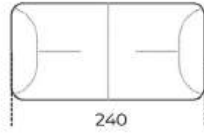

## Cm (L x P x H)

ORMA120 | 120 x 120 x 42

ORMA195 | 195 x 120 x 42

ORMA240 | 240 x 120 x 42

ORMA360 | 360 x 120 x 42

ORMA ROUND360 | 360 x 120 x 42

ORMA SCHIENALE | 120 x 45 x 25

ORMA SCHIENALE ANGOLARE | 120 x 120 x 25

## Inches (L x P x H)

ORMA120 | | 47<sup>3</sup>/<sub>4</sub> x 47<sup>3</sup>/<sub>4</sub> x 16<sup>3</sup>/<sub>4</sub>

ORMA195 | 77 x 47<sup>3</sup>/<sub>4</sub> x 16<sup>3</sup>/<sub>4</sub>

ORMA240 | 94<sup>1</sup>/<sub>2</sub> x 47<sup>3</sup>/<sub>4</sub> x 16<sup>3</sup>/<sub>4</sub>

23<sup>3</sup>/<sub>4</sub> x 23<sup>3</sup>/<sub>4</sub>

31<sup>1</sup>/<sub>2</sub> x 31<sup>1</sup>/<sub>2</sub>

Cuscino schienale con rullo / Backrest cushion with roll

23<sup>3</sup>/<sub>4</sub> x 23<sup>3</sup>/<sub>4</sub>

31<sup>1</sup>/<sub>2</sub> x 31<sup>1</sup>/<sub>2</sub>

**Moduli / Modules**

**ORMA120**

**ORMA195**

**ORMA240**

**ORMA360**

**ORMA ROUND360 L/R**

**Schienali / Backrests**