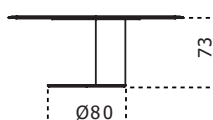

Oto Big

2018

Tavolo con piano e base in marmo Bianco Carrara Gioia lucido naturale oppure nella versione in marmo Nero Marquinia levigato opaco. Piatto a terra in metallo ottonato lucido. Su richiesta piano girevole in appoggio in marmo nella stessa finitura del piano.

Cm (L x W x H)	Inches (L x W x H)
Ø160 x 73	Ø63 x 28¾
Ø180 x 73	Ø71 x 28¾
Lazy Susan	Lazy Susan
Ø80	Ø31½
Ø100	Ø39½

Lazy Susan

Finiture

Marmo

Bianco Carrara

Nero Marquina

Metallo

Metallo ottonato