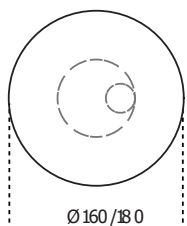

Oto Big

2018

Tavolo con piano e base in marmo Bianco Carrara Gioia lucido naturale oppure nella versione in marmo Nero Marquinia levigato opaco. Piatto a terra in metallo ottonato lucido. Su richiesta piano girevole in appoggio in marmo nella stessa finitura del piano.

Cm (L x W x H)	Inches (L x W x H)
Ø160 x 73	Ø63 x 28¾
Ø180 x 73	Ø71 x 28¾
Lazy Susan	Lazy Susan
Ø80	Ø31½
Ø100	Ø39½

Lazy Susan

Finiture

Marmo

Bianco Carrara

Nero Marquina

Metallo

Metallo ottonato