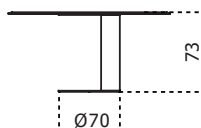

Cm (L x W x H)	Inches (L x W x H)
Ø130 x 73	Ø51¼ x 28¾
Ø140 x 73	Ø55¼ x 28¾
Ø150 x 73	Ø59¼ x 28¾

Finishings

Marble

Bianco Carrara

Nero Marquina

Glass

Antique Bronze

Lead