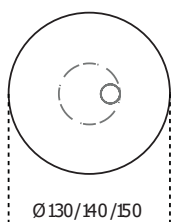

Cm (L x W x H)	Inches (L x W x H)
Ø130 x 73	Ø51¼ x 28¾
Ø140 x 73	Ø55¼ x 28¾
Ø150 x 73	Ø59¼ x 28¾

Finishings

Marble

Bianco Carrara

Nero Marquina

Glass

Antique Bronze

Lead