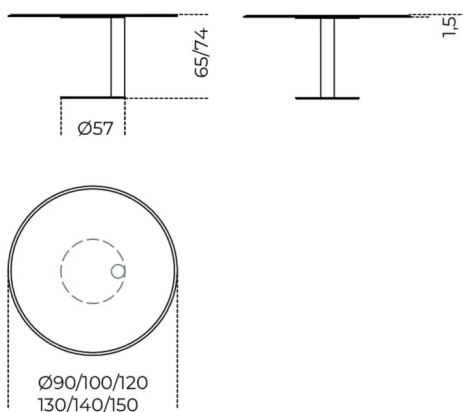

## Dimensioni / size

Cm (Ø x H)

Ø90 x 74

Ø100 x 74

Ø120 x 74

Ø130 x 74

Ø140 x 74

Ø150 x 74

Lounge | Ø90 x 65

Lounge | Ø100 x 65

Lounge | Ø120 x 65

Lounge | Ø130 x 65

Lounge | Ø140 x 65

Lounge | Ø150 x 65

## Dimensioni / size Inches

(Ø x H)

Ø35½ x 29¾

Ø39½ x 29¾

Ø47¾ x 29¾

Ø51¼ x 29¾

Ø55¾ x 29¾

Ø59¾ x 29¾

Lounge | Ø35½ x 25¾

Lounge | Ø39½ x 25¾

Lounge | Ø47¾ x 25¾

Lounge | Ø51¼ x 25¾

Lounge | Ø55¾ x 25¾

Lounge | Ø59¾ x 25¾