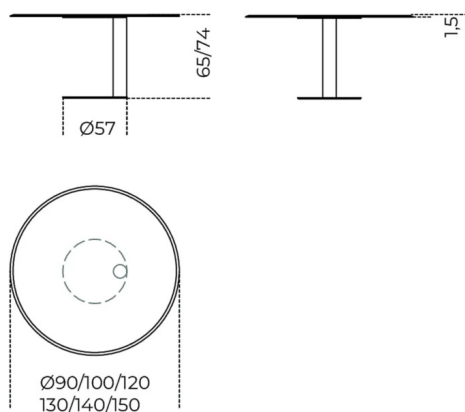

## Dimensioni / size

Cm (Ø x H)

Ø90 x 74

Ø100 x 74

Ø120 x 74

Ø130 x 74

Ø140 x 74

Ø150 x 74

Lounge | Ø90 x 65

Lounge | Ø100 x 65

Lounge | Ø120 x 65

Lounge | Ø130 x 65

Lounge | Ø140 x 65

Lounge | Ø150 x 65

## Dimensioni / size Inches

(Ø x H)

Ø35½ x 29¾

Ø39½ x 29¾

Ø47¾ x 29¾

Ø51¼ x 29¾

Ø55¾ x 29¾

Ø59¾ x 29¾

Lounge | Ø35½ x 25¾

Lounge | Ø39½ x 25¾

Lounge | Ø47¾ x 25¾

Lounge | Ø51¼ x 25¾

Lounge | Ø55¾ x 25¾

Lounge | Ø59¾ x 25¾