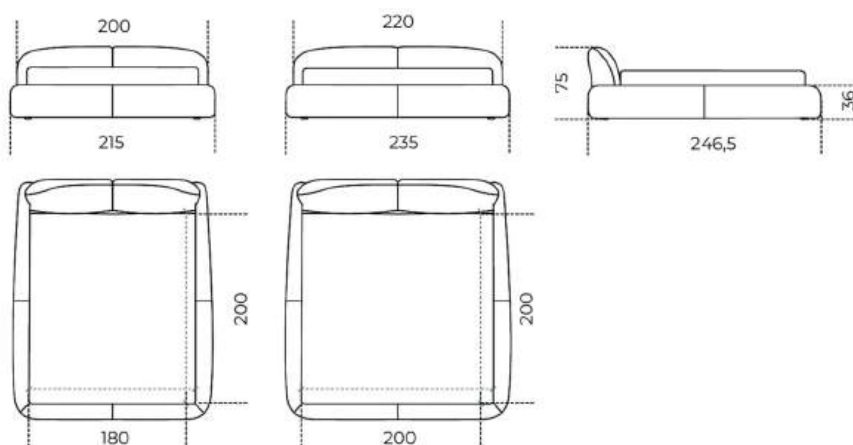

P26

Marco Boga

2026

Letto in poliuretano espanso indeformabile a densità differenziate e fibra poliestere con struttura interna in legno con rivestimento in tessuto o pelle nei colori del campionario.

Giroletto sfoderabile. Testata sfoderabile solo in tessuto. Non sfoderabile nelle seguenti categorie: Cat. L1, L2 e pelle cliente/C.O.L. Rete a doghe inclusa.

Per la realizzazione di elementi con rivestimento in pelle sono necessarie cuciture aggiuntive rispetto gli elementi con rivestimento in tessuto.

Cm (L x P x H)

215x246,5x75h (180x200)*

235x246,5x75h (200x200)*

*Materasso / Mattress

Inches (L x P x H)

84³/₄ x 97³/₄ x 29³/₄ (71 x 78³/₄)*

92³/₄ x 97³/₄ x 29³/₄ (78 x 78³/₄"*)

*Materasso / Mattress

Finiture

Tessuto Cat.A

Care milk 001