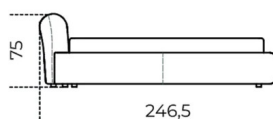

P26

Marco Boga
2026

Letto in poliuretano espanso indeformabile a densità differenziate e fibra poliestere con struttura interna in legno con rivestimento in tessuto o pelle nei colori del campionario.

Giroletto sfoderabile. Testata sfoderabile solo in tessuto. Non sfoderabile nelle seguenti categorie: Cat. L1, L2 e pelle cliente/C.O.L. Rete a doghe in legno, regolabile in altezza, inclusa.

Per la realizzazione di elementi con rivestimento in pelle sono necessarie cuciture aggiuntive rispetto gli elementi con rivestimento in tessuto.

Cm (L x P x H)

210 x 246,5 x 75h (180x200)*

230 x 246,5 x 75h (200x200)*

*Materasso / Mattress

Inches (L x P x H)

82³/₄ x 97³/₄ x 29³/₄ (71 x 78³/₄)*

90³/₄ x 97³/₄ x 29³/₄ (78 x 78³/₄)*

*Materasso / Mattress