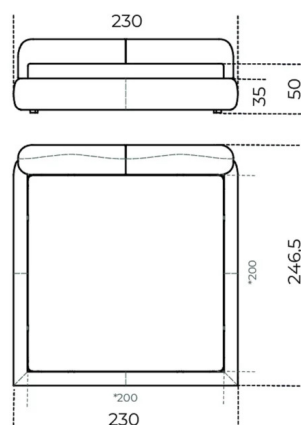

P26

Marco Boga
2026

Letto in poliuretano espanso indeformabile a densità differenziate e fibra poliestere con struttura interna in legno con rivestimento in tessuto o pelle nei colori del campionario.

Giroletto sfoderabile. Testata sfoderabile solo in tessuto. Non sfoderabile nelle seguenti categorie: Cat. L1, L2 e pelle cliente/C.O.L. Rete a doghe in legno, regolabile in altezza, inclusa.

Per la realizzazione di elementi con rivestimento in pelle sono necessarie cuciture aggiuntive rispetto gli elementi con rivestimento in tessuto.

Cm (L x P x H)

210 x 246,5 x 75h (180x200)*

230 x 246,5 x 75h (200x200)*

*Materasso / Mattress

Inches (L x P x H)

82³/₄ x 97³/₄ x 29³/₄ (71 x 78³/₄)*

90³/₄ x 97³/₄ x 29³/₄ (78 x 78³/₄)*

*Materasso / Mattress