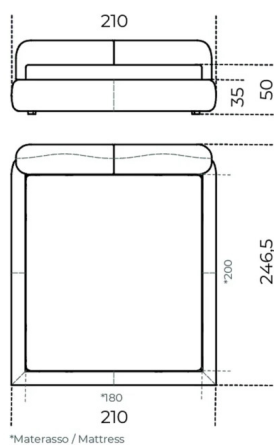

P26

Marco Boga
2026

Letto in poliuretano espanso indeformabile a densità differenziate e fibra poliestere con struttura interna in legno con rivestimento in tessuto o pelle nei colori del campionario.

Giroletto sfoderabile. Testata sfoderabile solo in tessuto. Non sfoderabile nelle seguenti categorie: Cat. L1, L2 e pelle cliente/C.O.L. Rete a doghe in legno, regolabile in altezza, inclusa.

Per la realizzazione di elementi con rivestimento in pelle sono necessarie cuciture aggiuntive rispetto gli elementi con rivestimento in tessuto.

Cm (L x P x H)

210 x 246,5 x 75h (180x200)*

230 x 246,5 x 75h (200x200)*

*Materasso / Mattress

Inches (L x P x H)

82³/₄ x 97³/₄ x 29³/₄ (71 x 78³/₄)*

90³/₄ x 97³/₄ x 29³/₄ (78 x 78³/₄)*

*Materasso / Mattress