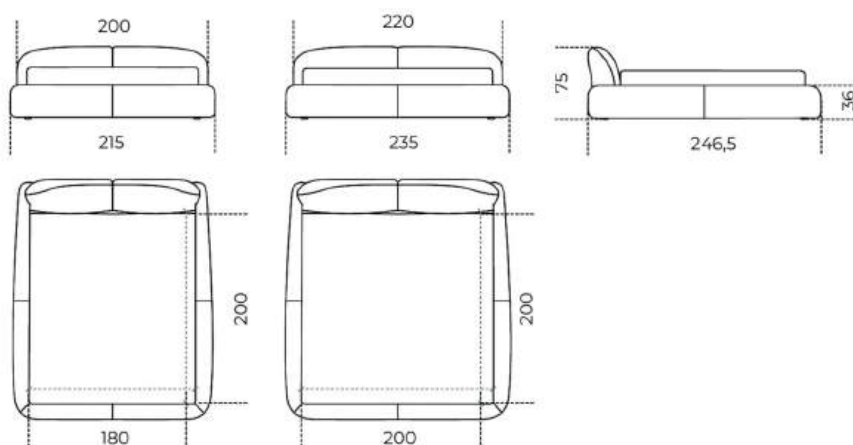

P26

Marco Boga

2026

Letto in poliuretano espanso indeformabile a densità differenziate e fibra poliestere con struttura interna in legno con rivestimento in tessuto o pelle nei colori del campionario.

Giroletto sfoderabile. Testata sfoderabile solo in tessuto. Non sfoderabile nelle seguenti categorie: Cat. L1, L2 e pelle cliente/C.O.L. Rete a doghe inclusa.

Per la realizzazione di elementi con rivestimento in pelle sono necessarie cuciture aggiuntive rispetto gli elementi con rivestimento in tessuto.

Cm (L x P x H)

215x246,5x75h (180x200)*

235x246,5x75h (200x200)*

*Materasso / Mattress

Inches (L x P x H)

84³/₄ x 97¹/₄ x 29³/₄ (71 x 78³/₄)*

92³/₄ x 97¹/₄ x 29³/₄ (78 x 78³/₄"*)

*Materasso / Mattress

Finiture

Tessuto Cat.A

Care milk 001