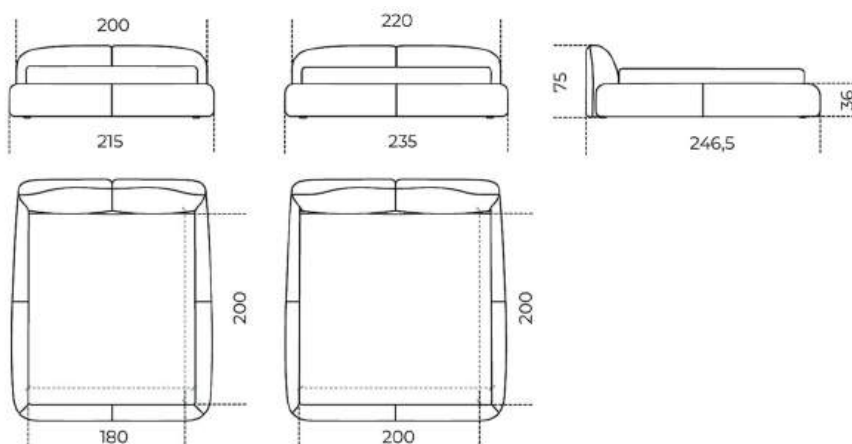

P26

Marco Boga
2026

Letto in poliuretano espanso indeformabile a densità differenziate e fibra poliestere con struttura interna in legno con rivestimento in tessuto o pelle nei colori del campionario.

Giroletto sfoderabile. Testata sfoderabile solo in tessuto. Non sfoderabile nelle seguenti categorie: Cat. L1, L2 e pelle cliente/C.O.L. Rete a doghe in legno, regolabile in altezza, inclusa.

Per la realizzazione di elementi con rivestimento in pelle sono necessarie cuciture aggiuntive rispetto gli elementi con rivestimento in tessuto.

Cm (L x P x H)

215 x 246.5 x 75

235 x 246.5 x 75

Inches (L x P x H)

84³/₄ x 97³/₄ x 29³/₄

92³/₄ x 97³/₄ x 29³/₄

Finiture

Tessuto Cat.A

Care milk 001

Chill amber 015

Chill blueberry 118

Chill cinnamon 111