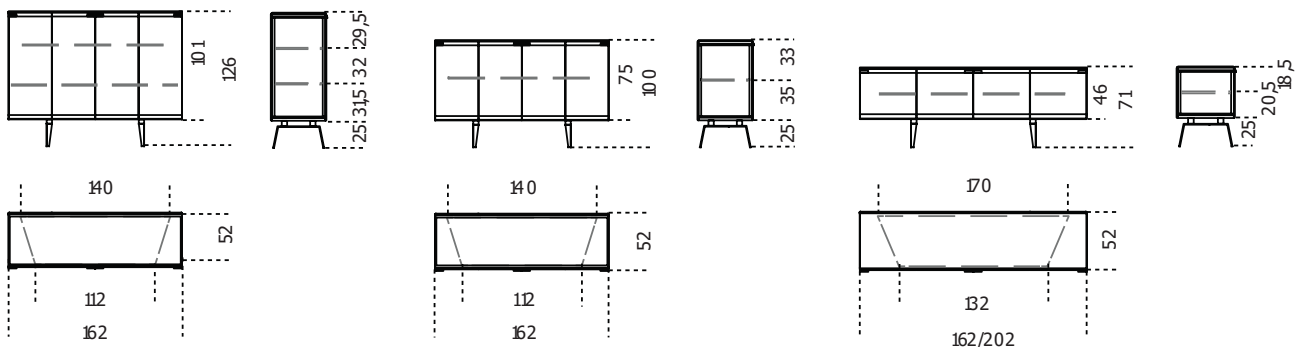

Pandora Craquelé

2016

Madia in cristallo 8mm extralight temperato, decorato con lavorazione manuale ed esclusiva. Dotata di ripiani in cristallo 8mm extralight temperato. Struttura e maniglie in metallo e base in legno, verniciati bronzo patinato. Collezione in edizione numerata.

Cm (L x W x H)	Inches (L x W x H)
162 x 52 x 71	64 x 20½ x 28
162 x 52 x 100	64 x 20½ x 39½
162 x 52 x 126	64 x 20½ x 49¾
202 x 52 x 71	79¾ x 20½ x 28

Finiture

Cristallo

Cristallo Craquelé

Extralight

Metallo