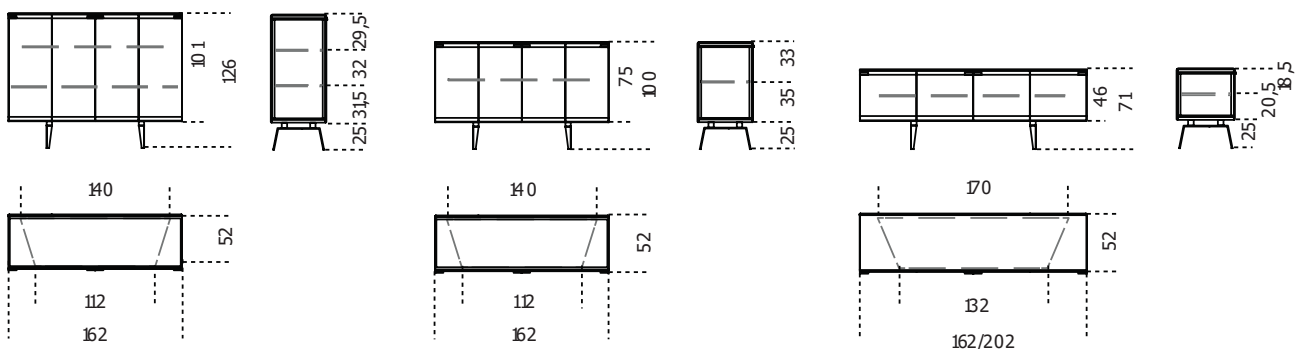

Pandora

2014

Madia in cristallo 8mm extralight temperato, rivestito in foglia oro applicata con lavorazione manuale ed esclusiva. Grazie a questo trattamento, il contenitore assume una colorazione disomogenea e unica all'esterno e mantiene la finitura dorata all'interno. Dotata di ripiani in cristallo 8mm extralight temperato. Struttura e maniglie in metallo verniciate bronzo patinato. Piani in legno rivestiti in foglia oro. Collezione in edizione numerata.

Cm (L x W x H)	Inches (L x W x H)
162 x 52 x 71	64 x 20½ x 28
162 x 52 x 100	64 x 20½ x 39½
162 x 52 x 126	64 x 20½ x 49¾
202 x 52 x 71	79¾ x 20½ x 28

Finiture

Cristallo

Extralight

Pandora esterno
- foglia oro
ossidata