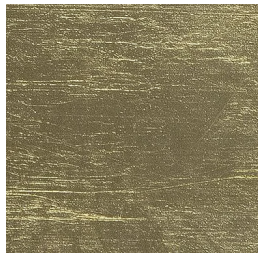

Pandora interno - foglia
oro