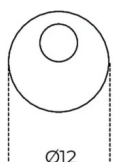


Paperweight

Studio G&R
2014

Fermacarte in ottone massiccio lucido. Disponibile in tre versioni.

Dimensioni / size
Cm (Ø x H)
12 x 1

Dimensioni / size
Inches (Ø x H)
4¾ x 1/2

PW.01

PW.02

PW.03