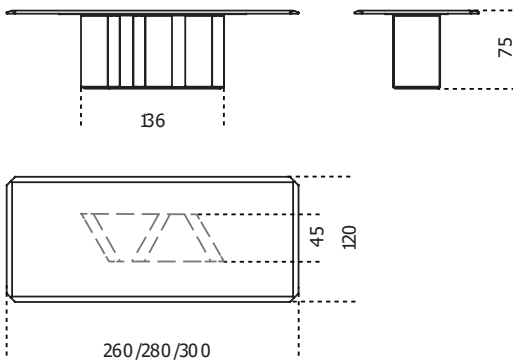

Gallotti&Radice

Platum W

2017

Tavolo con piano in frassino spazzolato tinto nero con bisello da 50mm. Base in legno rivestito in marmo lucido naturale 20mm Sahara Noir o Stardust Grey e piatto a terra in acciaio inox lucido "supermirror".

Cm (L x W x H)	Inches (L x W x H)
260 x 120 x 75	102½ x 47¼ x 29¾
280 x 120 x 75	110¼ x 47¼ x 29¾
300 x 120 x 75	118¼ x 47¼ x 29¾

Finiture

Marmo

Sahara Noir

Stardust Grey

Metallo

Acciaio inox
lucido
"supermirror"