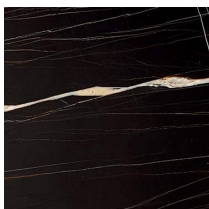

Disponibile anche nella versione con piano in cristallo 15mm e base in legno rivestito in cristallo 6mm retroverniciato nei colori nero, blue grigio o liquirizia, nella versione brillante o satinata oppure verniciata nella finitura esclusiva spazzolata "Cashmere" gold grey o anthracite.

## Marmo

Calacatta Vagli  
Oro

Sahara Noir

## Cristallo

Blu grigio  
brillante

Blu grigio  
satinato

Cashmere  
anthracite

Cashmere gold  
grey

Liquirizia brillante

Liquirizia satinato

Nero brillante

## **Metallo**

Acciaio inox  
lucido  
"supermirror"