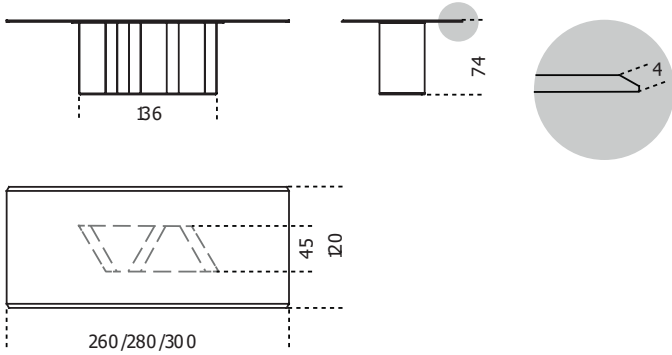

## Platium

2016

Tavolo con piano in cristallo 15mm retroverniciato nero nella versione brillante e satinata. Importante bisellatura di 40mm su due lati del piano. Base in legno rivestito in marmo lucido naturale 20mm Sahara Noir e piatto a terra in acciaio inox lucido "supermirror".

Cm (L x W x H)	Inches (L x W x H)
260 x 120 x 74	102½ x 47¼ x 29¼
280 x 120 x 74	110¼ x 47¼ x 29¼
300 x 120 x 74	118¼ x 47¼ x 29¼