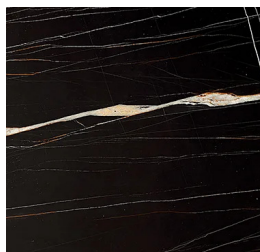


Platinum

Oscar e Gabriele Buratti
2016

Tavolo con piano in cristallo 15mm retroverniciato nero nella versione brillante e satinata. Importante bisellatura di 40mm su due lati del piano. Base in legno rivestito in marmo lucido naturale 20mm Sahara Noir e piatto a terra in acciaio inox lucido "supermirror". Disponibile anche nella versione con piano in cristallo 15mm e base in legno rivestito in cristallo 6mm retroverniciato nei colori nero, blue grigio o liquirizia, nella versione brillante o satinata oppure verniciata nella finitura esclusiva spazzolata "Cashmere" gold grey o anthracite.

Finiture

Cristallo

Blu grigio brillante

Blu grigio satinato

Cashmere anthracite

Cashmere gold grey

Liquirizia brillante

Liquirizia satinato

Nero brillante

Nero satinato

Metallo

Acciaio inox lucido
"supermirror"

Marmo

Sahara Noir