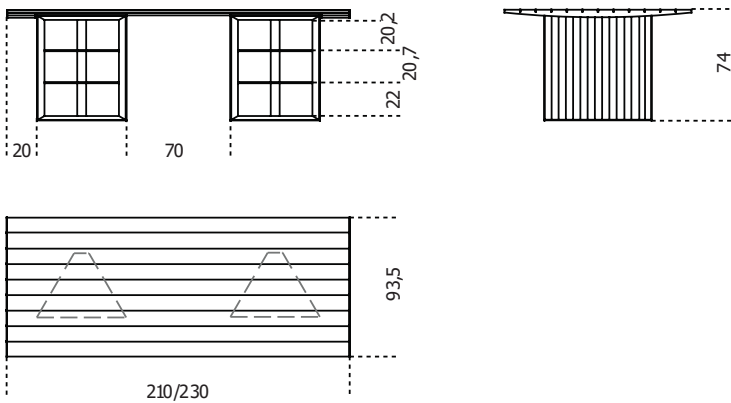

Cm (L x W x H)	Inches (L x W x H)
210 x 93.5 x 74	82 ³ / ₄ x 37 x 29 ¹ / ₄
230 x 93.5 x 74	90 ³ / ₄ x 37 x 29 ¹ / ₄

Finiture

Cristallo

Extralight

Legno

Intarsio di palissandro

Intarsio Noce "Colore" Frisé