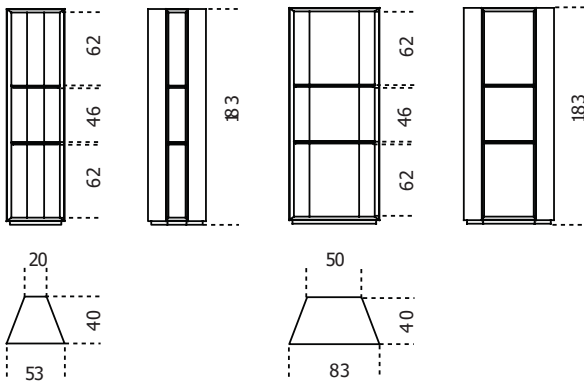

Cm (L x W x H)

Versione due ripiani / Two shelves version

A53 | 53 x 40 x 183

A83 | 83 x 40 x 183

Versione tre ripiani / Three shelves version

B53 | 53 x 40 x 183

B83 | 83 x 40 x 183

Inches (L x W x H)

Versione due ripiani / Two shelves version

A53 | 21 x 15³/₄ x 72¹/₄

A83 | 32³/₄ x 15³/₄ x 72¹/₄

Versione tre ripiani / Three shelves version

B53 | 21 x 15³/₄ x 72¹/₄

B83 | 32³/₄ x 15³/₄ x 72¹/₄

A53

A83