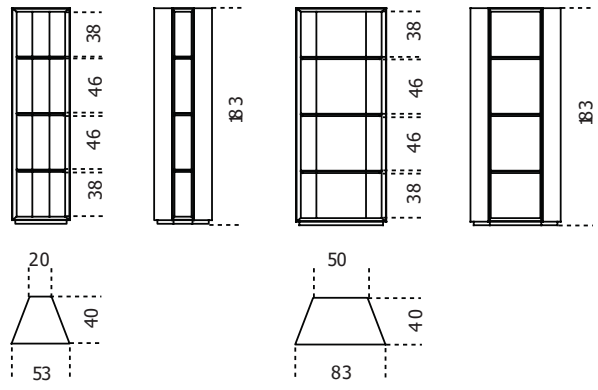

Cm (L x W x H)

Versione due ripiani / Two shelves version

A53 | 53 x 40 x 183

A83 | 83 x 40 x 183

Versione tre ripiani / Three shelves version

B53 | 53 x 40 x 183

B83 | 83 x 40 x 183

Inches (L x W x H)

Versione due ripiani / Two shelves version

A53 | 21 x 15³/₄ x 72¹/₄

A83 | 32³/₄ x 15³/₄ x 72¹/₄

Versione tre ripiani / Three shelves version

B53 | 21 x 15³/₄ x 72¹/₄

B83 | 32³/₄ x 15³/₄ x 72¹/₄

A53

A83