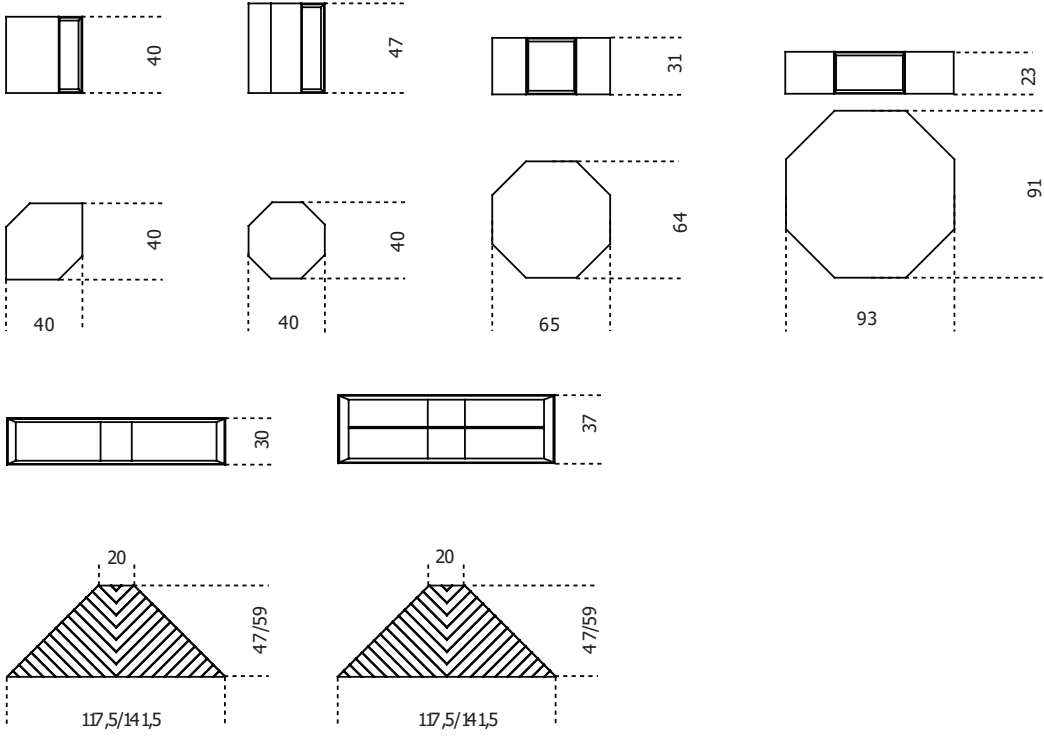

## Prism Low

2019

Tavolino in legno Noce "Colore" Frisé intarsiato con alluminio naturale o Palissandro India intarsiato con alluminio naturale. Versione h.37 cm dotata di ripiano interno in cristallo extralight temperato 8 mm. Versione h. 23/31/40/47 cm disponibile sia in Travertino Romano spazzolato naturale (non resinato) che in marmo Verde Alpi lucido naturale.

Cm (L x W x H)	Inches (L x W x H)
Marmo / Marble	Marmo / Marble
40 x 40 x 40	15 <sup>3</sup> / <sub>4</sub> x 15 <sup>3</sup> / <sub>4</sub> x 15 <sup>3</sup> / <sub>4</sub>
40 x 40 x 47	15 <sup>3</sup> / <sub>4</sub> x 15 <sup>3</sup> / <sub>4</sub> x 18 <sup>3</sup> / <sub>4</sub>
65 x 64 x 31	25 <sup>3</sup> / <sub>4</sub> x 25 <sup>1</sup> / <sub>4</sub> x 12 <sup>1</sup> / <sub>4</sub>
93 x 91 x 23	36 <sup>3</sup> / <sub>4</sub> x 36 x 9 <sup>1</sup> / <sub>4</sub>
Legno / Wood	Legno / Wood
117.5 x 47 x 30	46 <sup>1</sup> / <sub>2</sub> x 18 <sup>3</sup> / <sub>4</sub> x 12
117.5 x 47 x 37	46 <sup>1</sup> / <sub>2</sub> x 18 <sup>3</sup> / <sub>4</sub> x 14 <sup>3</sup> / <sub>4</sub>
141.5 x 59 x 30	55 <sup>3</sup> / <sub>4</sub> x 23 <sup>1</sup> / <sub>4</sub> x 12
141.5 x 59 x 37	55 <sup>3</sup> / <sub>4</sub> x 23 <sup>1</sup> / <sub>4</sub> x 14 <sup>3</sup> / <sub>4</sub>