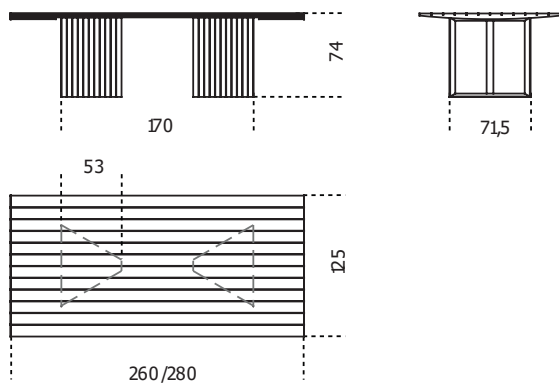

# Prism

2019

Tavolo in legno con moderno ed elegante intarsio di palissandro India e alluminio naturale. Caratteristica del piano, è l'importante curvatura inferiore.

Cm (L x W x H)	Inches (L x W x H)
260 x 125 x 74	102½ x 49¾ x 29¼
280 x 125 x 74	110¼ x 49¾ x 29¼