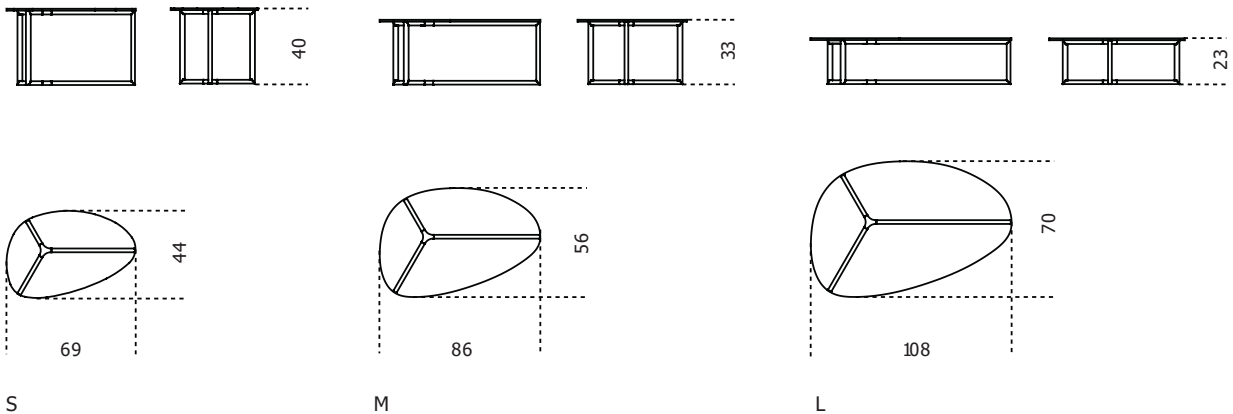

## Raj 3

2011

Tavolino con piano in cristallo temperato trasparente o extralight 8mm. Struttura in acciaio inox lucido (profilo 20x20x1,5 mm). Giunto centrale in alluminio cromato. Disponibile con piano in cristallo temperato "grigio Italia" 8mm e struttura in metallo laccato color brunito.

Cm (L x W x H)	Inches (L x W x H)
69 x 44 x 40	27 $\frac{1}{4}$ x 17 $\frac{1}{2}$ x 15 $\frac{3}{4}$
86 x 56 x 33	34 x 22 $\frac{1}{4}$ x 13
108 x 70 x 23	42 $\frac{3}{4}$ x 27 $\frac{3}{4}$ x 9 $\frac{1}{4}$