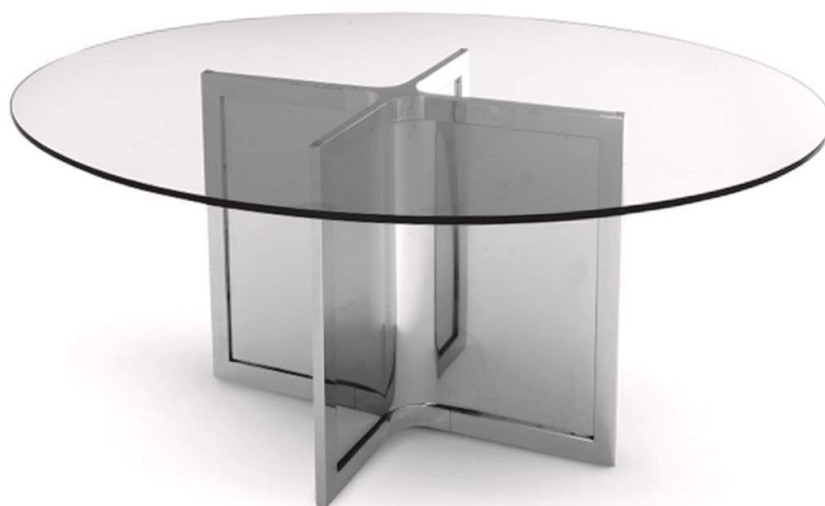

Gallotti&Radice

Raj 4

2008

Tavolo mono base con piano in cristallo 15mm trasparente o extralight. Struttura in acciaio inox lucido completa di pannellatura in lastra d'acciaio lucido. Giunto centrale in alluminio cromato.

| Cm (L x W x H) | Inches (L x W x H) |
|----------------|--|
| 140 x 140 x 74 | 55 ¹ / ₄ x 55 ¹ / ₄ x 29 ¹ / ₄ |
| 150 x 150 x 74 | 59 ¹ / ₄ x 59 ¹ / ₄ x 29 ¹ / ₄ |
| 160 x 160 x 74 | 63 x 63 x 29 ¹ / ₄ |
| Ø140 x 74 | Ø55 ¹ / ₄ x 29 ¹ / ₄ |
| Ø150 x 74 | Ø59 ¹ / ₄ x 29 ¹ / ₄ |
| Ø160 x 74 | Ø63 x 29 ¹ / ₄ |
| 180 x 130 x 74 | 71 x 51 ¹ / ₄ x 29 ¹ / ₄ |
| 210 x 130 x 74 | 82 ³ / ₄ x 51 ¹ / ₄ x 29 ¹ / ₄ |

Ø140/150/160

180/210

140/150/160

Finiture

Cristallo

Extralight

Trasparente

Metallo