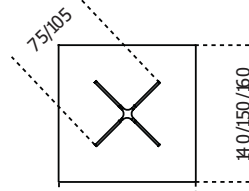

140/150/160