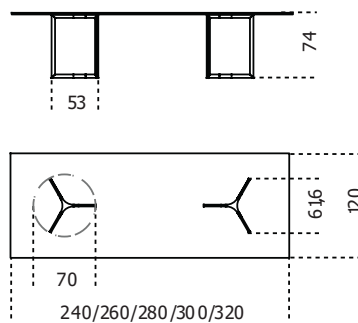

Gallotti&Radice

Raj Light

2005

Tavolo con piano in cristallo 15mm trasparente o extralight. Disponibile versione XL con piano in cristallo 19mm trasparente. Struttura in acciaio inox lucido. Giunto centrale in alluminio cromato.

Cm (L x W x H)	Inches (L x W x H)
240 x 120 x 74	94½ x 47¼ x 29¼
260 x 120 x 74	102½ x 47¼ x 29¼
XL	XL
280 x 120 x 74	110¼ x 47¼ x 29¼
300 x 120 x 74	118¼ x 47¼ x 29¼
320 x 120 x 74	126 x 47¼ x 29¼

Finiture