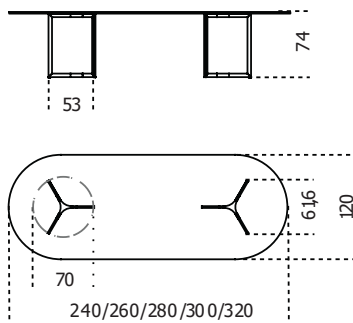

Gallotti&Radice

Raj Light

2005

Tavolo con piano in cristallo 15mm trasparente o extralight. Disponibile versione XL con piano in cristallo 19mm trasparente. Struttura in acciaio inox lucido. Giunto centrale in alluminio cromato.

Cm (L x W x H)	Inches (L x W x H)
240 x 120 x 74	94½ x 47¼ x 29¼
260 x 120 x 74	102½ x 47¼ x 29¼
XL	XL
280 x 120 x 74	110¼ x 47¼ x 29¼
300 x 120 x 74	118¼ x 47¼ x 29¼
320 x 120 x 74	126 x 47¼ x 29¼

Finiture