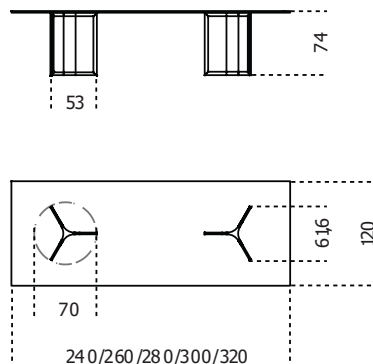

Gallotti&Radice

Raj

2005

Tavolo con piano in cristallo 15mm trasparente o extralight. Disponibile versione XL con piano in cristallo 19mm trasparente. Struttura in acciaio inox lucido completa di pannellatura in lastra d'acciaio lucido. Giunto centrale in alluminio cromato.

Cm (L x W x H)	Inches (L x W x H)
240 x 120 x 74	94½ x 47¼ x 29¼
260 x 120 x 74	102½ x 47¼ x 29¼
280 x 120 x 74	110¼ x 47¼ x 29¼
XL	XL
300 x 120 x 74	118¼ x 47¼ x 29¼
320 x 120 x 74	126 x 47¼ x 29¼

Finiture