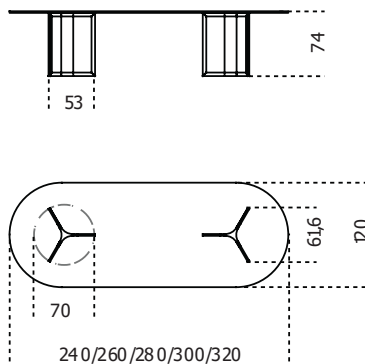

Gallotti&Radice

Raj

2005

Tavolo con piano in cristallo 15mm trasparente o extralight. Disponibile versione XL con piano in cristallo 19mm trasparente. Struttura in acciaio inox lucido completa di pannellatura in lastra d'acciaio lucido. Giunto centrale in alluminio cromato.

Cm (L x W x H)	Inches (L x W x H)
240 x 120 x 74	94½ x 47¼ x 29¼
260 x 120 x 74	102½ x 47¼ x 29¼
280 x 120 x 74	110¼ x 47¼ x 29¼
XL	XL
300 x 120 x 74	118¼ x 47¼ x 29¼
320 x 120 x 74	126 x 47¼ x 29¼

Finiture